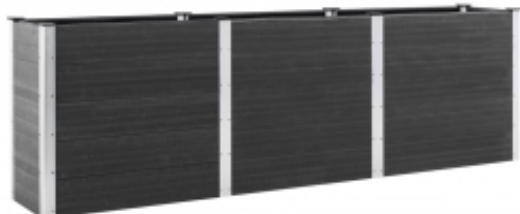

Link do produktu: <https://art-squad.pl/podwyzszona-donica-ogrodowa-300x100x91-cm-wpc-szara-p-85018.html>

Podwyższona donica ogrodowa, 300x100x91 cm, WPC, szara

Cena	2 626,96 zł
Dostępność	Dostępny
Czas wysyłki	5-6 dni roboczych
Numer katalogowy	318102
Kod EAN	8720286761373

Opis produktu

Ta podwyższona donica ogrodowa jest idealna dla entuzjastów ogrodnictwa, którzy chcą uprawiać rośliny na podwyższonej rabacie.

Donicę wykonano z kompozytu drewna i plastiku (WPC), dzięki czemu jest trwała, odporna na czynniki pogodowe oraz odpowiednia do użytkowania na zewnątrz. Pomieści ona sporą ilość roślin i kwiatów.

Dzięki eleganckiemu, nowoczesnemu wzornictwu donica do wysokiej rabaty doda odrobinę wyrafinowanego stylu do Twojej przestrzeni na świeżym powietrzu.

DANE TECHNICZNE:

- Kolor: szary
- Materiał: kompozyt drewna i plastiku (WPC), stal
- Wymiary: 300 x 100 x 91 cm (szer. x gł. x wys.)
- Produkt odporny na czynniki atmosferyczne
- Wymagany montaż: tak