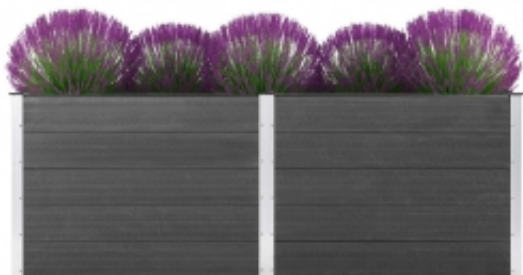

Link do produktu: <https://art-squad.pl/podwyzszona-donica-ogrodowa-250-x-50-x-91-cm-wpc-szara-p-68461.html>

Podwyższona donica ogrodowa, 250 x 50 x 91 cm, WPC, szara

Cena	2 017,01 zł
Dostępność	Dostępny
Czas wysyłki	5-6 dni roboczych
Numer katalogowy	49058
Kod EAN	8719883813523

Opis produktu

Ta podwyższona donica ogrodowa to idealny wybór dla entuzjastów prac ogrodowych, którzy chcą założyć nową rabatkę w swoim ogrodzie.

Donicę wykonano z kompozytu drewna i plastiku, dzięki czemu jest trwała, odporna na czynniki pogodowe oraz odpowiednia do użytkowania na zewnątrz. Pomieści ona sporą ilość roślin i kwiatów.

Za sprawą prostej, nowoczesnej formy ta donica do podwyższonej rabaty wniesie odrobinę wyrafinowanego stylu do Twojej przestrzeni na świeżym powietrzu. Jej montaż jest prosty.

DANE TECHNICZNE:

- Kolor: szary
- Materiał: WPC, stal
- Wymiary: 250 x 50 x 91 cm (szer. x gł. x wys.)
- Produkt odporny na czynniki atmosferyczne
- Wymagany montaż: tak