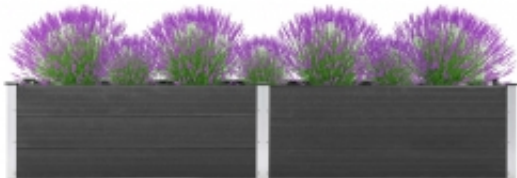

Link do produktu: <https://art-squad.pl/podwyzszona-donica-ogrodowa-200x50x54-cm-wpc-szara-p-74787.html>

Podwyższona donica ogrodowa, 200x50x54 cm, WPC, szara

Cena	1 123,92 zł
Dostępność	Dostępny
Czas wysyłki	5-6 dni roboczych
Numer katalogowy	318095
Kod EAN	8720286761304

Opis produktu

Ta podwyższona donica ogrodowa jest idealna dla entuzjastów ogrodnictwa, którzy chcą uprawiać rośliny na podwyższonej rabacie.

Donicę wykonano z kompozytu drewna i plastiku (WPC), dzięki czemu jest trwała, odporna na czynniki pogodowe oraz odpowiednia do użytkowania na zewnątrz. Pomieści ona sporą ilość roślin i kwiatów.

Dzięki eleganckiemu, nowoczesnemu wzornictwu donica do wysokiej rabaty doda odrobinę wyrafinowanego stylu do Twojej przestrzeni na świeżym powietrzu.

DANE TECHNICZNE:

- Kolor: szary
- Materiał: kompozyt drewna i plastiku (WPC), stal
- Wymiary: 200 x 50 x 54 cm (szer. x gł. x wys.)
- Produkt odporny na czynniki atmosferyczne
- Wymagany montaż: tak