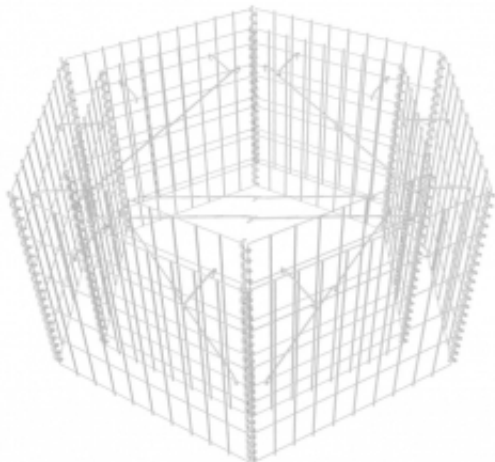

Link do produktu: <https://art-squad.pl/podwyzszona-donica-gabionowa-sześciokąta-100-x-90-x-50-cm-p-63203.html>

Podwyższona donica gabionowa, sześciokąta, 100 x 90 x 50 cm

Cena	169,20 zł
Dostępność	Dostępny
Czas wysyłki	5-6 dni roboczych
Numer katalogowy	142532
Kod EAN	8718475521525

Opis produktu

Podwyższona donica gabionowa to wygodny sposób na stworzenie mocnej, ale stylowej kwiatowej rabaty lub roślinnej kompozycji w Twoim ogrodzie lub patio.

Solidna donica gabionowa zaprojektowana została z myślą o wypełnieniu jej kamieniami lub żwirem. Wykonany z odpornej na rdzę i warunki atmosferyczne galwanizowanej stali kosz gabionowy jest bardzo stabilny i wytrzymały. Siatka została wykonana z poprzecznych i podłużnych drutów spawanych na każdym przecięciu, by nadać całości dodatkową stabilność.

Prosimy mieć na uwadze, że kamienie i rośliny nie znajdują się w zestawie.

DANE TECHNICZNE:

- Kolor: srebrny
- Materiał: stal galwanizowana
- Wymiary zewnętrzne: 100 x 90 x 50 cm (dł. x szer. x wys.)
- Wymiary wewnętrzne: 80 x 70 x 50 cm (dł. x szer. x wys.)
- Grubość ścian: 10 cm
- Wymiary oczek siatki: 10 x 5 cm (dł. x szer.)
- Średnica drutu: 3,5 mm
- Maksymalna pojemność: 1400 kg/m³
- Spawanie punktowe
- Duża pojemność