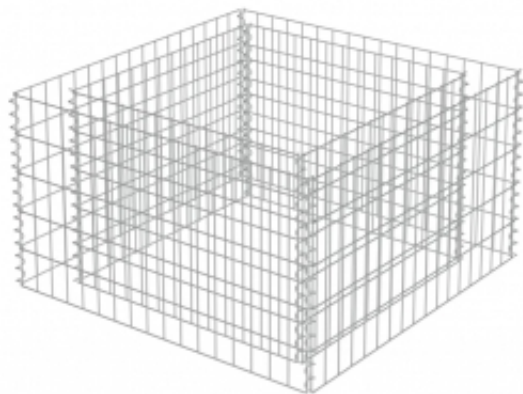

Link do produktu: <https://art-squad.pl/podwyzszona-donica-gabionowa-galwanizowana-stal-90x90x50-cm-p-63217.html>

Podwyższona donica gabionowa, galwanizowana stal, 90x90x50 cm

Cena	224,38 zł
Dostępność	Dostępny
Czas wysyłki	5-6 dni roboczych
Numer katalogowy	143557
Kod EAN	8718475698227

Opis produktu

Nasza donica gabionowa oferuje możliwość stworzenia mocnego, a przy tym stylowego obramowania kwietnika lub rabatki.

Solidna donica gabionowa zaprojektowana została z myślą o wypełnieniu jej kamieniami lub żwirem. Wykonana z odpornej na rdzę i warunki atmosferyczne, galwanizowanej stali, podniesiona rabata jest bardzo stabilna i wytrzymała. Siatka została wykonana z poprzecznych i podłużnych drutów spawanych na każdym łączeniu, by nadać całości dodatkową stabilność.

Prosimy mieć na uwadze, że kamienie i rośliny nie znajdują się w zestawie.

DANE TECHNICZNE:

- Kolor: srebrny
- Materiał: stal galwanizowana
- Wymiary zewnętrzne: 90 x 90 x 50 cm (dł. x szer. x wys.)
- Wymiary wewnętrzne: 70 x 70 x 50 cm (dł. x szer. x wys.)
- Grubość ścian: 10 cm
- Wymiary oczek siatki: 10 x 5 cm (dł. x szer.)
- Średnica drutu: 3,5 mm
- Duża pojemność
- Maksymalna pojemność: 1400 kg/m³