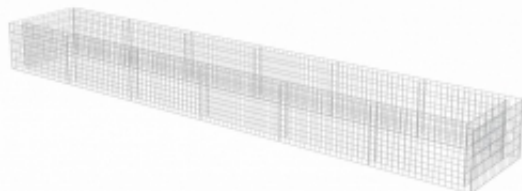

Link do produktu: <https://art-squad.pl/podwyzszona-donica-gabionowa-galwanizowana-stal-540x90x50-cm-p-63216.html>

## Podwyższona donica gabionowa, galwanizowana stal, 540x90x50 cm

Cena	<b>630,40 zł</b>
Dostępność	<b>Dostępny</b>
Czas wysyłki	<b>5-6 dni roboczych</b>
Numer katalogowy	<b>143555</b>
Kod EAN	<b>8718475698203</b>

### Opis produktu

Nasza donica gabionowa oferuje możliwość stworzenia mocnego, a przy tym stylowego obramowania kwietnika lub rabatki.

Solidna donica gabionowa zaprojektowana została z myślą o wypełnieniu jej kamieniami lub żwirem. Wykonana z odpornej na rdzę i warunki atmosferyczne, galwanizowanej stali, podniesiona rabata jest bardzo stabilna i wytrzymała. Siatka została wykonana z poprzecznych i podłużnych drutów spawanych na każdym łączeniu, by nadać całości dodatkową stabilność.

#### DANE TECHNICZNE:

- Kolor: srebrny
- Materiał: stal galwanizowana
- Wymiary zewnętrzne: 540 x 90 x 50 cm (dł. x szer. x wys.)
- Wymiary wewnętrzne: 520 x 70 x 50 cm (dł. x szer. x wys.)
- Grubość ścian: 10 cm
- Wymiary oczek siatki: 10 x 5 cm (dł. x szer.)
- Średnica drutu: 3,5 mm
- Duża pojemność
- Maksymalna pojemność: 1400 kg/m<sup>3</sup>