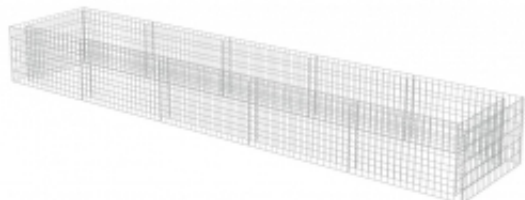

Link do produktu: <https://art-squad.pl/podwyzszona-donica-gabionowa-galwanizowana-stal-450x90x50-cm-p-63214.html>

Podwyższona donica gabionowa, galwanizowana stal, 450x90x50 cm

Cena	466,12 zł
Dostępność	Dostępny
Czas wysyłki	5-6 dni roboczych
Numer katalogowy	143553
Kod EAN	8718475698180

Opis produktu

Nasza donica gabionowa oferuje możliwość stworzenia mocnego, a przy tym stylowego obramowania kwietnika lub rabatki.

Solidna donica gabionowa zaprojektowana została z myślą o wypełnieniu jej kamieniami lub żwirem. Wykonana z odpornej na rdzę i warunki atmosferyczne, galwanizowanej stali, podniesiona rabata jest bardzo stabilna i wytrzymała. Siatka została wykonana z poprzecznych i podłużnych drutów spawanych na każdym łączeniu, by nadać całości dodatkową stabilność.

Prosimy mieć na uwadze, że kamienie i rośliny nie znajdują się w zestawie.

DANE TECHNICZNE:

- Kolor: srebrny
- Materiał: stal galwanizowana
- Wymiary zewnętrzne: 450 x 90 x 50 cm (dł. x szer. x wys.)
- Wymiary wewnętrzne: 430 x 70 x 50 cm (dł. x szer. x wys.)
- Grubość ścian: 10 cm
- Wymiary oczek siatki: 10 x 5 cm (dł. x szer.)
- Średnica drutu: 3,5 mm
- Duża pojemność
- Maksymalna pojemność: 1400 kg/m³