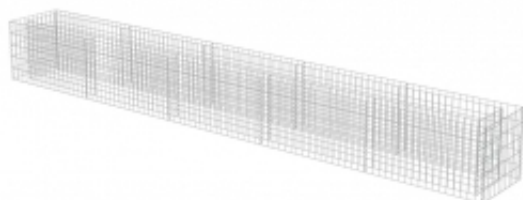

Link do produktu: <https://art-squad.pl/podwyzszona-donica-gabionowa-galwanizowana-stal-450x50x50-cm-p-63225.html>

## Podwyższona donica gabionowa, galwanizowana stal, 450x50x50 cm

Cena	<b>426,93 zł</b>
Dostępność	<b>Dostępny</b>
Czas wysyłki	<b>5-6 dni roboczych</b>
Numer katalogowy	<b>143565</b>
Kod EAN	<b>8718475698302</b>

### Opis produktu

Nasza donica gabionowa oferuje możliwość stworzenia mocnego, a przy tym stylowego obramowania kwietnika lub rabatki.

Solidna donica gabionowa zaprojektowana została z myślą o wypełnieniu jej kamieniami lub żwirem. Wykonana z odpornej na rdzę i warunki atmosferyczne, galwanizowanej stali, podniesiona rabata jest bardzo stabilna i wytrzymała. Siatka została wykonana z poprzecznych i podłużnych drutów spawanych na każdym łączeniu, by nadać całości dodatkową stabilność.

#### DANE TECHNICZNE:

- Kolor: srebrny
- Materiał: stal galwanizowana
- Wymiary zewnętrzne: 450 x 50 x 50 cm (dł. x szer. x wys.)
- Wymiary wewnętrzne: 430 x 30 x 50 cm (dł. x szer. x wys.)
- Grubość ścian: 10 cm
- Wymiary oczek siatki: 10 x 5 cm (dł. x szer.)
- Średnica drutu: 3,5 mm
- Duża pojemność
- Maksymalna pojemność: 1400 kg/m<sup>3</sup>