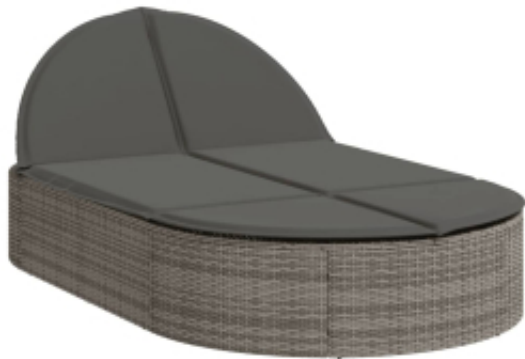

Link do produktu: <https://art-squad.pl/podwojna-lezanka-z-poduszkami-szara-polirattan-p-171444.html>

Podwójna leżanka z poduszkami, szara, polirattan

Cena	1 119,68 zł
Dostępność	Dostępny
Czas wysyłki	5-6 dni roboczych
Numer katalogowy	368648
Kod EAN	8721012919372

Opis produktu

Zrelaksuj się i ciesz czasem spędzonym na świeżym powietrzu na tym komfortowym, podwójnym leżaku!

- Wytrzymały materiał: rattan PE, znany również jako polirattan, to trwałe i łatwe w utrzymaniu tworzywo sztuczne, które wyglądem przypomina naturalny rattan. Jest lekki, łatwy w czyszczeniu i powszechnie stosowany do wyrobu produktów przeznaczonych do użytku na zewnątrz ze względu na jego trwałość i odporność na czynniki atmosferyczne.
- Regulowane oparcie: ten mebel ogrodowy zawiera oparcie, które można ustawić na 3 różnych poziomach, co pozwala łatwo znaleźć najwygodniejszą dla siebie pozycję do relaksu.
- Komfort siedzenia: ten mebel ogrodowy z grubo wyściełanymi poduszkami oferuje wygodę siedzenia.
- Zdejmowane poszewki z możliwością prania: poduszki siedziska mają zdejmowane poszewki, które można prać.
- Solidna i stabilna rama: malowana proszkowo rama ze stali gwarantuje wytrzymałość i stabilność stolika w codziennym użytkowaniu na zewnątrz.

Warto wiedzieć:

- Aby utrzymać meble ogrodowe w dobrej kondycji, zalecamy zabezpieczenie ich wodoszczelnym pokrowcem.

DANE TECHNICZNE:

- **Podwójny leżak:**
 - Kolor: szary
 - Materiał: rattan PE, malowana proszkowo stal
 - Wymiary: 110 x 200 x 30/48/66/78 cm (szer. x gł. x wys.)
 - Wymiary siedziska: 110 x 200 cm (szer. x gł.)
 - Wysokość siedziska nad ziemią: 30 cm
 - Maksymalne obciążenie (na każde siedzisko): 110 kg
 - Produkt odporny na promienie UV
 - Wymagany montaż: tak
- **Poduszka:**
 - Kolor: ciemnoszary
 - Materiał pokrycia: tkanina (100% poliester)
 - Materiał wypełnienia: gąbka
 - Wymiary: 55 x 200 x 3 cm (szer. x gł. x gr.)
- **Zawartość przesyłki:**
 - 1 x podwójny leżak
 - 2 x poduszka ze zdejmowaną poszewką, którą można prać