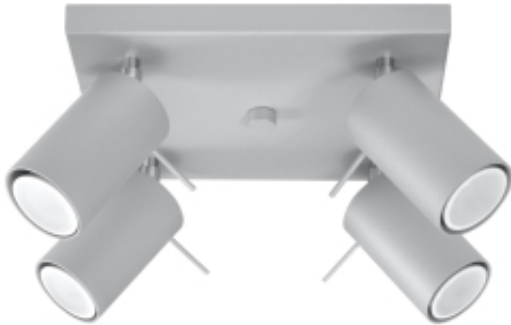

## Plafon RING 4 szary

Cena	<b>265,00 zł</b>
Dostępność	<b>Dostępny</b>
Czas wysyłki	<b>5-6 dni roboczych</b>
Numer katalogowy	<b>SL.0452</b>
Kod EAN	<b>5902622429519</b>

#### Plafon sufitowy na 4 klosze

Rozświetl swoje wnętrze z plafonem sufitowym na 4 klosze, który możesz zamontować w dowolnym pomieszczeniu. Regulowane ramiona dają Ci dużą swobodę w kreowaniu klimatu wnętrza - od ciepłego półmroku po pełnię światła, w zależności od ustawienia kloszy. Plafon został zaprojektowany z myślą o wygodzie użytkownika - zobacz, jak zadba o Twój komfort.

### DANE TECHNICZNE:

- **Seria:** Bittersweet Shimmer
- **Kolekcja:** Ring
- **Gwarancja:** 5 lat
- **Produkt długość (cm):** 25
- **Produkt szerokość (cm):** 25
- **Produkt wysokość (cm):** 16
- **Waga netto (kg):** 1,25
- **Waga brutto (kg):** 1,4
- **Rodzaj gwintu:** GU10
- **Ilość źródeł światła:** 4
- **Moc max (W):** 40
- **Lumeny:** Nie dotyczy
- **Kelwiny:** Nie dotyczy
- **Żarówka w komplecie:** NIE
- **Klasa IP:** IP20
- **Klasa energetyczna:** Nie dotyczy
- **Materiał:** stal
- **Kształt:** tuba
- **Styl:** nowoczesny
- **Funkcjonalność:** ruchomy klosz
- **Kolor:** szary
- **Przeznaczenie:** Korytarz, Przedpokój, Sypialnia, Salon, Kuchnia
- **Kraj produkcji:** Wyprodukowano w Polsce