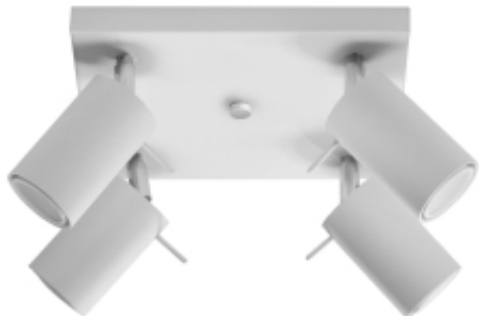

Link do produktu: <https://art-squad.pl/plafon-ring-4-bialy-p-130671.html>

Plafon RING 4 biały

Cena	265,00 zł
Dostępność	Dostępny
Czas wysyłki	5-6 dni roboczych
Numer katalogowy	SL.0090
Kod EAN	5902622425894

Opis produktu

Plafon sufitowy na 4 klosze

Rozświetl swoje wnętrze z plafonem sufitowym na 4 klosze, który możesz zamontować w dowolnym pomieszczeniu. Regulowane ramiona dają Ci dużą swobodę w kreowaniu klimatu wnętrza - od ciepłego półmroku po pełnię światła, w zależności od ustawienia kloszy. Plafon został zaprojektowany z myślą o wygodzie użytkownika - zobacz, jak zadba o Twój komfort.

Dowolny kierunek świecenia

Rozświetl całe pomieszczenie lub skieruj stalowe klosze na boki, by uzyskać bardziej kameralny klimat. Dzięki ruchomym ramionom możesz dowolnie i wygodnie sterować kierunkiem świecenia lampy.

Z kolekcją RING cieszysz się komfortem każdego dnia!

DANE TECHNICZNE:

- **Seria:** Bittersweet Shimmer
- **Kolekcja:** Ring
- **Gwarancja:** 5 lat
- **Produkt długość (cm):** 25
- **Produkt szerokość (cm):** 25
- **Produkt wysokość (cm):** 16
- **Waga netto (kg):** 1,25
- **Waga brutto (kg):** 1,4
- **Rodzaj gwintu:** GU10
- **Ilość źródeł światła:** 4
- **Moc max (W):** 40
- **Lumeny:** Nie dotyczy
- **Kelwiny:** Nie dotyczy
- **Żarówka w komplecie:** NIE
- **Klasa IP:** IP20
- **Klasa energetyczna:** Nie dotyczy
- **Materiał:** stal
- **Kształt:** tuba
- **Styl:** nowoczesny
- **Funkcjonalność:** ruchomy klosz
- **Kolor:** biały
- **Przeznaczenie:** Korytarz, Przedpokój, Sypialnia, Salon, Kuchnia
- **Kraj produkcji:** Wyprodukowano w Polsce