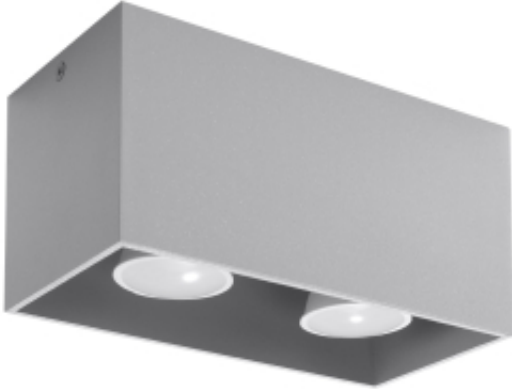

Plafon QUAD MAXI szary

Cena	189,00 zł
Dostępność	Dostępny
Czas wysyłki	5-6 dni roboczych
Numer katalogowy	SL.0382
Kod EAN	5902622428819

Opis produktu

Plafon sufitowy QUAD MAXI

Szukasz oświetlenia do nowoczesnego wnętrza? Poznaj kolekcję QUAD MAXI: minimalistyczne lampy typu downlight, które cechuje prostota i funkcjonalność jednocześnie. Zamontowane pojedynczo lub w zestawie pozwolą Ci stworzyć przepiękną aranżację w swoim wnętrzu!

Łatwy w czyszczeniu

Wystarczy przetarcie ściereczką, by oczyścić lampę z kurzu. Plafon sufitowy QUAD MAXI ma prosty, łatwy do utrzymania w czystości kształt. Koniec z długim sprzątaniami!

Szybki i praktyczny montaż

Plafon QUAD MAXI zamocujesz na suficie szybko i bez wysiłku. Praktyczny, natynkowy montaż sprawia, że wystarczy kilka minut, by cieszyć się pięknym blaskiem w całym pomieszczeniu.

Wiele możliwości aranżacyjnych

Wysoka trwałość

Pożegnaj się z obawami o zbitcie lampy czy jej niską jakość. Plafon QUAD MAXI jest wykonany z grubego (5 mm) aluminium, dzięki czemu masz gwarancję długiego użytkowania bez ryzyka uszkodzeń.