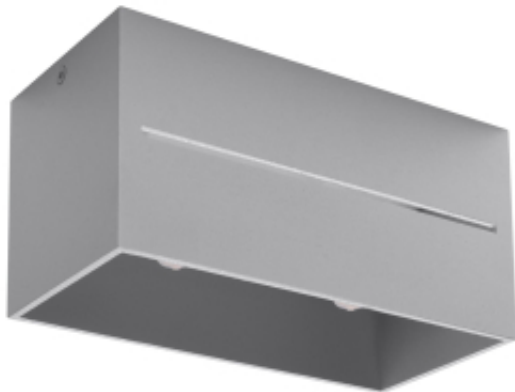

Link do produktu: <https://art-squad.pl/plafon-lobo-maxi-szary-p-130790.html>

Plafon LOBO MAXI szary

| | |
|------------------|--------------------------|
| Cena | 199,00 zł |
| Dostępność | Dostępny |
| Czas wysyłki | 5-6 dni roboczych |
| Numer katalogowy | SL.0385 |
| Kod EAN | 5902622428840 |

Opis produktu

Nowoczesny plafon z perforacją LOBO

Plafon LOBO nie tylko rozproszy mrok, ale też wyczaruje na Twoim suficie świetne widowisko. Liniowa perforacja w aluminiowym kloszu lampy przepuszcza promienie, dając futurystyczny efekt. W połączeniu z geometrycznym kształtem czyni to z LOBO idealny dodatek do nowoczesnych lub industrialnych wnętrz.

Czyszczenie nie może być prostsze

Zapomnij o żmudnym wycieraniu kurzu. Kiedy lampa ma tak gładki materiał i prosty kształt jak plafon LOBO, sprzątanie zajmuje tylko kilka chwil.

Bezproblemowy montaż

Zainstaluj plafon LOBO w przedpokoju, salonie lub sypialni. Bez problemu i bez kucia. Natynkowy system montażowy maksymalnie ułatwi Ci to zadanie, dając ogromną swobodę aranżacji.

Wytrzymały, nowoczesny materiał

Klosz plafonu LOBO wykonaliśmy z wysokiej klasy aluminium. To materiał, który jest elegancki, odporny na uszkodzenia i pozwoli Ci podkreślić nowoczesny charakter Twojego wnętrza.