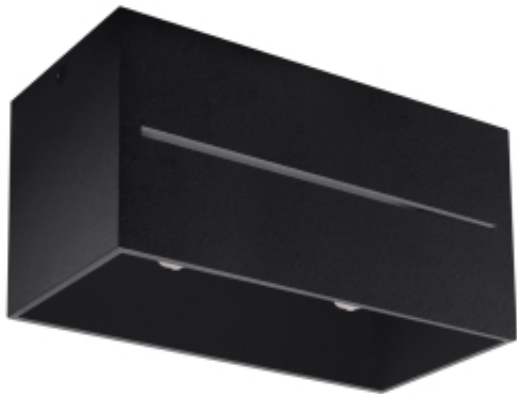

Link do produktu: <https://art-squad.pl/plafon-lobo-maxi-czarny-p-130789.html>

Plafon LOBO MAXI czarny

Cena	199,00 zł
Dostępność	Dostępny
Czas wysyłki	5-6 dni roboczych
Numer katalogowy	SL.0384
Kod EAN	5902622428833

Opis produktu

Nowoczesny plafon z perforacją LOBO

Plafon LOBO nie tylko rozproszy mrok, ale też wyczaruje na Twoim suficie świetne widowisko. Liniowa perforacja w aluminiowym kloszu lampy przepuszcza promienie, dając futurystyczny efekt. W połączeniu z geometrycznym kształtem czyni to z LOBO idealny dodatek do nowoczesnych lub industrialnych wnętrz.

Czyszczenie nie może być prostsze

Zapomnij o żmudnym wycieraniu kurzu. Kiedy lampa ma tak gładki materiał i prosty kształt jak plafon LOBO, sprzątanie zajmuje tylko kilka chwil.

Bezproblemowy montaż

Zainstaluj plafon LOBO w przedpokoju, salonie lub sypialni. Bez problemu i bez kucia. Natynkowy system montażowy maksymalnie ułatwi Ci to zadanie, dając ogromną swobodę aranżacji.

Wytrzymały, nowoczesny materiał

Klosz plafonu LOBO wykonaliśmy z wysokiej klasy aluminium. To materiał, który jest elegancki, odporny na uszkodzenia i pozwoli Ci podkreślić nowoczesny charakter Twojego wnętrza.