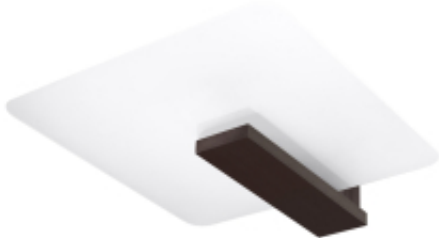

## Plafon LAPPO wenge

Cena	<b>269,00 zł</b>
Dostępność	<b>Dostępny</b>
Czas wysyłki	<b>5-6 dni roboczych</b>
Numer katalogowy	<b>SL.1097</b>
Kod EAN	<b>5903282726482</b>

#### Drewniana lampa sufitowa LAPPO

Szukasz zaskakujących, a jednocześnie wyjątkowo stylowych lamp, które zapewnią Ci zarówno niepowtarzalny klimat, jak i ogromną swobodę wyboru? Poznaj drewnianą lampę sufitową LAPPO i pozwól jej wprowadzić skandynawski, nowoczesny styl do swojego wnętrza.

#### 3 modne kolory do wyboru

Lampa ma drewnianą obudowę dostępną w 3 modnych wersjach kolorystycznych: wenge, biały i naturalne drewno, które doskonale współgrają z białą kloszem. W efekcie LAPPO jest nie tylko przyjemnym źródłem światła, ale też wspaniałą, dopasowaną ozdobą wnętrza.

#### Idealnie rozproszone światło

Matowy, szklany klosz drewnianej lampy sufitowej doskonale rozprasza światło, dzięki czemu dociera ono we wszystkie zakątki pomieszczenia, a Ty z łatwością uzyskujesz pożądaną efekt wizualny.