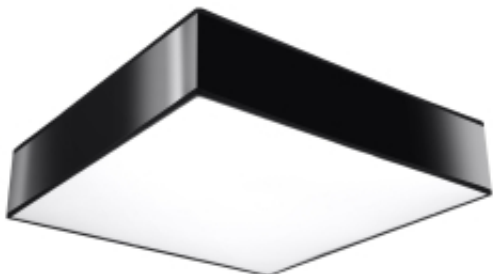

Link do produktu: <https://art-squad.pl/plafon-horus-55-czarny-p-131123.html>

Plafon HORUS 55 czarny

Cena	449,00 zł
Dostępność	Dostępny
Czas wysyłki	5-6 dni roboczych
Numer katalogowy	SL.0920
Kod EAN	5903282799202

Opis produktu

Plafon sufitowy kwadratowy

Szukasz uniwersalnego oświetlenia, które nie przytłoczy Twojego wnętrza bogatą formą? Proste, funkcjonalnego i estetycznego jednocześnie? Poznaj kwadratowy plafon sufitowy i już teraz znajdź dla niego miejsce w swoim domu.