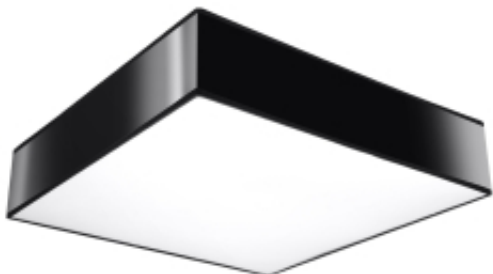

Dane aktualne na dzień: 17-03-2026 17:11

Link do produktu: <https://art-squad.pl/plafon-horus-55-czarny-p-131123.html>

Plafon HORUS 55 czarny

Cena	449,00 zł
Dostępność	Dostępny
Czas wysyłki	5-6 dni roboczych
Numer katalogowy	SL.0920
Kod EAN	5903282799202

Opis produktu

Plafon sufitowy kwadratowy

Szukasz uniwersalnego oświetlenia, które nie przytłoczy Twojego wnętrza bogatą formą? Proste, funkcjonalnego i estetycznego jednocześnie? Poznaj kwadratowy plafon sufitowy i już teraz znajdź dla niego miejsce w swoim domu.