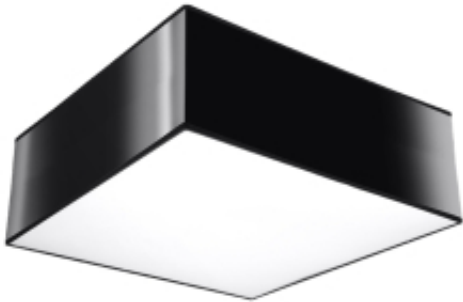

Dane aktualne na dzień: 09-04-2025 11:24

Link do produktu: <https://art-squad.pl/plafon-horus-25-czarny-p-132107.html>

Plafon HORUS 25 czarny

Cena	229,00 zł
Dostępność	Dostępny
Czas wysyłki	5-6 dni roboczych
Numer katalogowy	SL.0142
Kod EAN	5902622426419

Opis produktu

Plafon sufitowy kwadratowy

Szukasz uniwersalnego oświetlenia, które nie przytłoczy Twojego wnętrza bogatą formą? Proste, funkcjonalnego i estetycznego jednocześnie? Poznaj kwadratowy plafon sufitowy i już teraz znajdź dla niego miejsce w swoim domu.

Czyszczenie w kilka sekund

Na plafonie sufitowym kwadratowym kurz zbiera się dużo wolniej niż na klasycznych lampach. Dodatkowo jego sprzątnięcie zajmie Ci zaledwie kilka sekund: wystarczy przetrzeć go ściereczką, by znów lśnił czystością.

W tym kwadratowym plafonie sufitowym znajdziesz połączenie elegancji i minimalizmu. Regularny kształt, gładka obudowa i ponadczasowe kolory tworzą wyrafinowane oświetlenie, które wzbogaci niejedną aranżację: zarówno w skandynawskich, jak i loftowych klimatach.