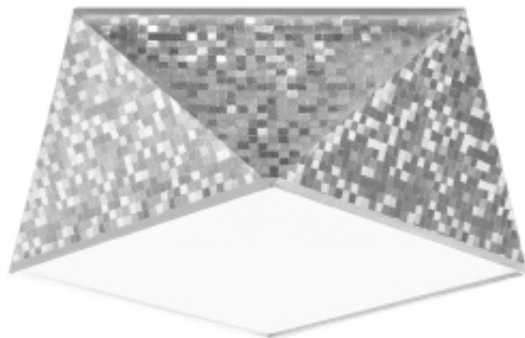

Link do produktu: <https://art-squad.pl/plafon-hexa-25-cekin-p-130942.html>

Plafon HEXA 25 cekin

Cena	299,00 zł
Dostępność	Dostępny
Czas wysyłki	5-6 dni roboczych
Numer katalogowy	SL.0688
Kod EAN	5903282706873

Opis produktu

Ekskluzywny plafon HEXA

Zaprosz do swojego domu oświetlenie najwyższej klasy. Plafon sufitowy HEXA to lampa, która łączy w sobie supernowoczesny design i wyjątkową funkcjonalność. Jej geometryczny kształt świetnie dopełni modernistyczną aranżację wnętrza. Wybierz kolor i rozmiar, który najlepiej pasuje do Twojego mieszkania i rozkoszuj się komfortem w najlepszym wydaniu.

Niebanalny design

To ozdoba sama w sobie. Lampa będzie czarowała swoim blaskiem w nowoczesnym apartamencie, a jej rozproszone światło oświetli doskonale wybrane miejsce w Twoim domu. Z nią każde wnętrze nabierze klasy i wytworności, o jakiej marzyłeś.

3 klasyczne kolory do wyboru

Plafon HEXA sprawdzi się śpiewająco w każdym pomieszczeniu. Jest dostępny w 3 uniwersalnych wersjach kolorystycznych: białej, czarnej i srebrnej. Dzięki temu z łatwością dobierzesz idealny kolor do salonu, kuchni, a także łazienki.