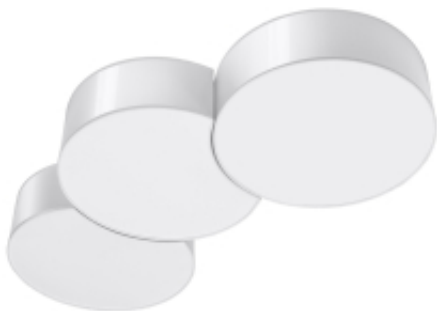

Link do produktu: <https://art-squad.pl/plafon-circle-3a-bialy-p-131218.html>

Plafon CIRCLE 3A biały

Cena	799,00 zł
Dostępność	Dostępny
Czas wysyłki	5-6 dni roboczych
Numer katalogowy	SL.1051
Kod EAN	5903282723269

Opis produktu

Plafon CIRCLE

Design plafonów z kolekcji CIRCLE to ciekawe przełamanie geometrii koła w niezwykle stylowej, a jednocześnie minimalistycznej formie. Wycięcia w okręgach dają wrażenie nachodzenia lamp na siebie, tworząc tym samym niezwykle efekt wizualny - również wtedy, gdy lampa jest zgaszona. Obok kolekcji CIRCLE zdecydowanie nie można przejść obojętnie.

Dekoruje stylowe wnętrza

Lampy idealnie wkomponują się w nowoczesne oraz eleganckie wnętrza, stając się ich subtelną dekoracją oraz modnym dopełnieniem aranżacji. Z łatwością znajdziesz dla nich miejsce nie tylko w salonie, ale również w jadalni czy sypialni.

Postaw na dekoracyjny minimalizm w niebanalnym wydaniu!

DANE TECHNICZNE:

- **Seria:** Spanish Orange
- **Kolekcja:** Circle
- **Gwarancja:** 5 lat

- **Produkt długość (cm):** 91
- **Produkt szerokość (cm):** 35
- **Produkt wysokość (cm):** 11,5
- **Waga netto (kg):** 1,84
- **Waga brutto (kg):** 3,7
- **Rodzaj gwintu:** E27
- **Ilość źródeł światła:** 6
- **Moc max (W):** 60
- **Lumeny:** Nie dotyczy
- **Kelwiny:** Nie dotyczy
- **Żarówka w komplecie:** NIE
- **Klasa IP:** IP20
- **Klasa energetyczna:** Nie dotyczy
- **Materiał:** PVC
- **Kształt:** okrągły
- **Styl:** nowoczesny
- **Funkcjonalność:** rozproszone światło
- **Kolor:** biały
- **Przeznaczenie:** Salon, Sypialnia, Jadalnia, Kuchnia
- **Kraj produkcji:** Wyprodukowano w Polsce