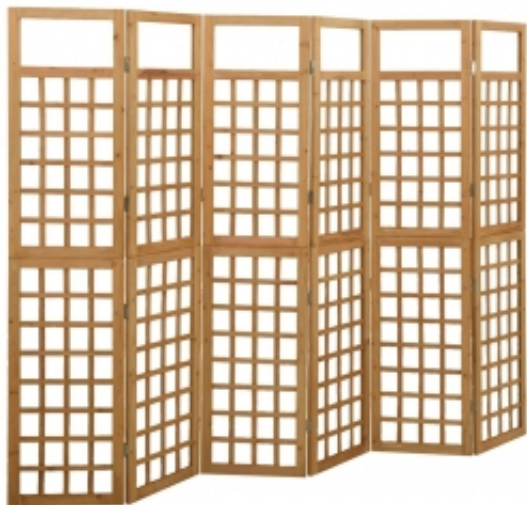

Link do produktu: <https://art-squad.pl/parawan-pokojoy-6-panelowy-trejaz-drewno-jodlowe-242-5x180cm-p-59721.html>

Parawan pokojowy 6-panelowy/treż, drewno jodłowe, 242,5x180cm

Cena	683,41 zł
Dostępność	Dostępny
Czas wysyłki	5-6 dni roboczych
Numer katalogowy	316481
Kod EAN	8720286452646

Opis produktu

Przegroda do pokoju/na taras, która może być również używana jako treż, doskonale sprawdza się jako podpora dla roślin i zapewnia im wystarczającą przestrzeń do rozłożenia gałęzi.

Treż został wykonany z litego drewna jodłowego, dzięki czemu jest wytrzymały i nadaje się do użytku na zewnątrz. Ta drewniana krata zapewnia wystarczające wsparcie dla róż lub innych pnączy. Może być również używana jako przegroda pokoju, ponieważ stwarza poczucie prywatności i komfortu. Ponadto ten drewniany parawan można złożyć, aby zaoszczędzić miejsce, gdy nie jest używany.

Prosimy mieć na uwadze, że drewno jest materiałem naturalnym i może wykazywać pewne niedoskonałości.

DANE TECHNICZNE:

- Materiał: lite drewno jodłowe
- Wymiary: 242,5 x 180 cm (szer. x wys.)
- Grubość: 2 cm
- Wymagany montaż: tak