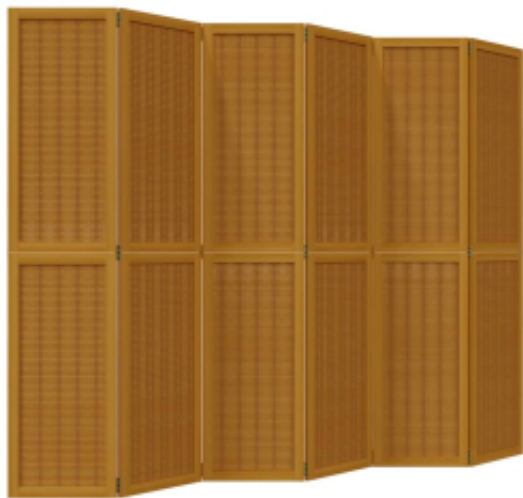

Link do produktu: <https://art-squad.pl/parawan-pokojowy-6-panelowy-brązowy-lite-drewno-paulowni-p-157136.html>

## Parawan pokojowy, 6-panelowy, brązowy, lite drewno paulowni

Cena	<b>685,18 zł</b>
Dostępność	<b>Dostępny</b>
Czas wysyłki	<b>5-6 dni roboczych</b>
Numer katalogowy	<b>358826</b>
Kod EAN	<b>8721012075221</b>

### Opis produktu

Ten uroczy parawan będzie eleganckim i przyciągającym wzrok elementem dekoracyjnym w Twoim wnętrzu.

- Trwały i łatwy w czyszczeniu: parawan wykonano z pasm naturalnego bambusa, dzięki czemu jest łatwy w czyszczeniu i trwały.
- Stabilna rama: mocna rama z drewna paulowni zapewnia solidność i stabilność. Lite drewno paulowni to piękny, naturalny materiał. Drewno paulowni jest wyjątkowo odporne na insekty i butwienie.
- Uniwersalny i łatwy w składaniu: panele są połączone 3 metalowymi zawiasami, a górną i dolną część przymocowano ukrytymi zawiasami 2-w-1. Dzięki temu parawan można łatwo złożyć do pewnego stopnia, aby zaoszczędzić miejsce.
- Uniwersalność: przegroda pokojowa świetnie nadaje się do wydzielenia prywatnej przestrzeni w sypialni, salonie, biurze i innych pomieszczeniach. Możesz również umieścić go przed oknem, aby zasłonić intensywnie świecące słońce.

#### DANE TECHNICZNE:

- Kolor: brązowy
- Materiał ramy: lite drewno paulownia
- Materiał wewnętrzny: bambus
- Wymiary po rozłożeniu: 210-215 x 180 cm (szer. x wys.)
- Wymiary każdego panelu/skrzydła: 40 x 180 cm (szer. x wys.)
- Grubość: 16 mm
- Liczba paneli: 6
- Wyłącznie do użytku w pomieszczeniach
- Wymagany montaż: tak