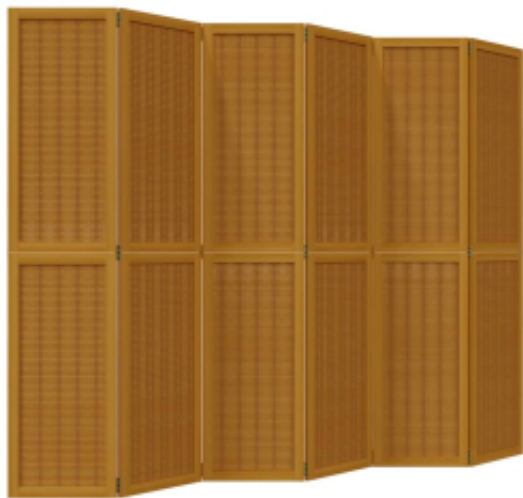

Link do produktu: <https://art-squad.pl/parawan-pokojowy-6-panelowy-brązowy-lite-drewno-paulowni-p-157136.html>

Parawan pokojowy, 6-panelowy, brązowy, lite drewno paulowni

| | |
|------------------|--------------------------|
| Cena | 587,27 zł |
| Dostępność | Dostępny |
| Czas wysyłki | 5-6 dni roboczych |
| Numer katalogowy | 358826 |
| Kod EAN | 8721012075221 |

Opis produktu

Ten uroczy parawan będzie eleganckim i przyciągającym wzrok elementem dekoracyjnym w Twoim wnętrzu.

- Trwały i łatwy w czyszczeniu: parawan wykonano z pasm naturalnego bambusa, dzięki czemu jest łatwy w czyszczeniu i trwały.
- Stabilna rama: mocna rama z drewna paulowni zapewnia solidność i stabilność. Lite drewno paulowni to piękny, naturalny materiał. Drewno paulowni jest wyjątkowo odporne na insekty i butwienie.
- Uniwersalny i łatwy w składaniu: panele są połączone 3 metalowymi zawiasami, a górną i dolną część przymocowano ukrytymi zawiasami 2-w-1. Dzięki temu parawan można łatwo złożyć do pewnego stopnia, aby zaoszczędzić miejsce.
- Uniwersalność: przegroda pokojowa świetnie nadaje się do wydzielenia prywatnej przestrzeni w sypialni, salonie, biurze i innych pomieszczeniach. Możesz również umieścić go przed oknem, aby zasłonić intensywnie świecące słońce.

Ostrzeżenie:

- Wyłącznie do użytku w pomieszczeniach.

DANE TECHNICZNE:

- Kolor: brązowy
- Materiał ramy: lite drewno paulownia
- Materiał wewnętrzny: bambus
- Wymiary po rozłożeniu: 210-215 x 180 cm (szer. x wys.)
- Wymiary każdego panelu/skrzydła: 40 x 180 cm (szer. x wys.)
- Grubość: 16 mm
- Liczba paneli: 6
- Wyłącznie do użytku w pomieszczeniach
- Wymagany montaż: tak