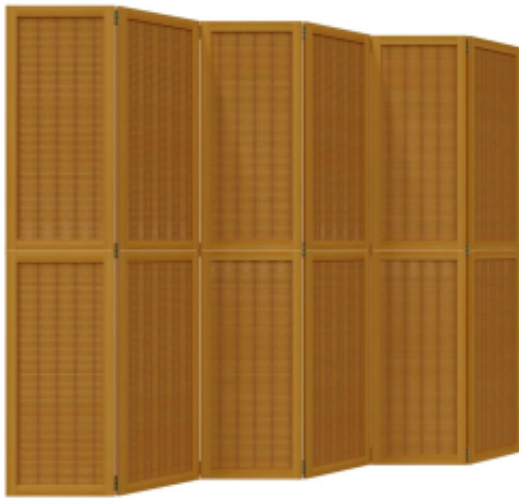

Link do produktu: <https://art-squad.pl/parawan-pokojowy-6-panelowy-brązowy-lite-drewno-paulowni-p-157136.html>

## Parawan pokojowy, 6-panelowy, brązowy, lite drewno paulowni

Cena	<b>597,73 zł</b>
Dostępność	<b>Dostępny</b>
Czas wysyłki	<b>5-6 dni roboczych</b>
Numer katalogowy	<b>358826</b>
Kod EAN	<b>8721012075221</b>

### Opis produktu

Ten uroczy parawan będzie eleganckim i przyciągającym wzrok elementem dekoracyjnym w Twoim wnętrzu.

- Trwały i łatwy w czyszczeniu: parawan wykonano z pasm naturalnego bambusa, dzięki czemu jest łatwy w czyszczeniu i trwały.
- Stabilna rama: mocna rama z drewna paulowni zapewnia solidność i stabilność. Lite drewno paulowni to piękny, naturalny materiał. Drewno paulowni jest wyjątkowo odporne na insekty i butwienie.
- Uniwersalny i łatwy w składaniu: panele są połączone 3 metalowymi zawiasami, a górną i dolną część przymocowano ukrytymi zawiasami 2-w-1. Dzięki temu parawan można łatwo złożyć do pewnego stopnia, aby zaoszczędzić miejsce.
- Uniwersalność: przegroda pokojowa świetnie nadaje się do wydzielenia prywatnej przestrzeni w sypialni, salonie, biurze i innych pomieszczeniach. Możesz również umieścić go przed oknem, aby zasłonić intensywnie świecące słońce.

#### DANE TECHNICZNE:

- Kolor: brązowy
- Materiał ramy: lite drewno paulownia
- Materiał wewnętrzny: bambus
- Wymiary po rozłożeniu: 210-215 x 180 cm (szer. x wys.)
- Wymiary każdego panelu/skrzydła: 40 x 180 cm (szer. x wys.)
- Grubość: 16 mm
- Liczba paneli: 6
- Wyłącznie do użytku w pomieszczeniach
- Wymagany montaż: tak