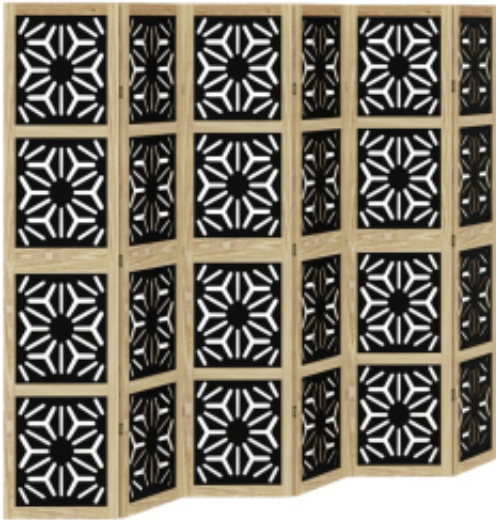

Link do produktu: <https://art-squad.pl/parawan-pokojowy-6-panelowy-brazowo-czarny-lita-paulownia-p-157648.html>

Parawan pokojowy, 6-panelowy, brązowo- czarny, lita paulownia

Cena	729,85 zł
Dostępność	Dostępny
Czas wysyłki	5-6 dni roboczych
Numer katalogowy	358810
Kod EAN	8721012075061

Opis produktu

Ten uroczy parawan będzie eleganckim i przyciągającym wzrok elementem dekoracyjnym w Twoim wnętrzu.

- Trwały i łatwy w czyszczeniu: parawan wykonano z materiału drewnopochodnego, dzięki czemu jest trwały i łatwy w czyszczeniu.
- Stabilna rama: mocna rama z drewna paulowni zapewnia solidność i stabilność. Lite drewno paulowni to piękny, naturalny materiał. Drewno paulowni jest wyjątkowo odporne na insekty i butwienie.
- Uniwersalny i łatwy w składaniu: panele są połączone 3 metalowymi zawiasami, a górną i dolną część przymocowano ukrytymi zawiasami 2-w-1. Dzięki temu parawan można łatwo złożyć do pewnego stopnia, aby zaoszczędzić miejsce.
- Uniwersalność: przegroda pokojowa świetnie nadaje się do wydzielenia prywatnej przestrzeni w sypialni, salonie, biurze i innych pomieszczeniach. Możesz również umieścić go przed oknem, aby zasłonić intensywnie świecące słońce.
- Atrakcyjny wygląd: ten składany parawan z geometrycznymi wycięciami ozdobi dowolną przestrzeń i doda jej charakteru.

Ostrzeżenie:

- Wyłącznie do użytku w pomieszczeniach.

DANE TECHNICZNE:

- Kolor: brązowo-czarny
- Materiał ramy: lite drewno paulownia
- Materiał wewnętrzny: materiał drewnopochodny
- Wymiary po rozłożeniu: 210-215 x 180 cm (szer. x wys.)
- Wymiary każdego panelu: 49 x 180 cm (szer. x wys.)
- Grubość: 16 mm
- Liczba paneli: 6
- Wyłącznie do użytku w pomieszczeniach
- Wymagany montaż: tak