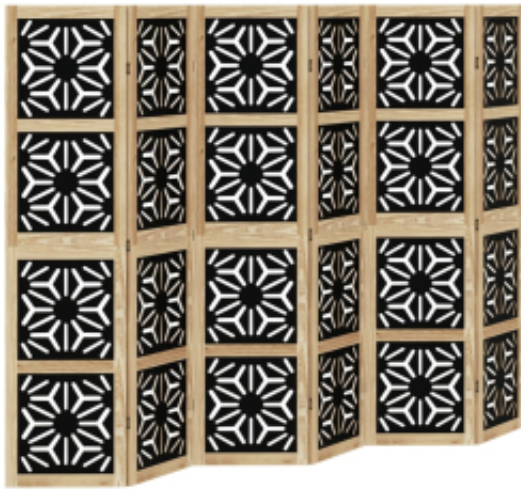

Link do produktu: <https://art-squad.pl/parawan-pokojowy-6-panelowy-brazowo-czarny-lita-paulownia-p-157287.html>

## Parawan pokojowy, 6-panelowy, brązowo- czarny, lita paulownia

Cena	<b>656,81 zł</b>
Dostępność	<b>Dostępny</b>
Czas wysyłki	<b>5-6 dni roboczych</b>
Numer katalogowy	<b>358809</b>
Kod EAN	<b>8721012075054</b>

### Opis produktu

Ten uroczy parawan będzie eleganckim i przyciągającym wzrok elementem dekoracyjnym w Twoim wnętrzu.

- Trwały i łatwy w czyszczeniu: parawan wykonano z materiału drewnopochodnego, dzięki czemu jest trwały i łatwy w czyszczeniu.
- Stabilna rama: mocna rama z drewna paulowni zapewnia solidność i stabilność. Lite drewno paulowni to piękny, naturalny materiał. Drewno paulowni jest wyjątkowo odporne na insekty i butwienie.
- Uniwersalny i łatwy w składaniu: panele są połączone 3 metalowymi zawiasami, a górną i dolną część przymocowano ukrytymi zawiasami 2-w-1. Dzięki temu parawan można łatwo złożyć do pewnego stopnia, aby zaoszczędzić miejsce.
- Uniwersalność: przegroda pokojowa świetnie nadaje się do wydzielenia prywatnej przestrzeni w sypialni, salonie, biurze i innych pomieszczeniach. Możesz również umieścić go przed oknem, aby zasłonić intensywnie świecące słońce.
- Atrakcyjny wygląd: ten składany parawan z geometrycznymi wycięciami ozdobi dowolną przestrzeń i doda jej charakteru.

#### DANE TECHNICZNE:

- Kolor: brązowo-czarny
- Materiał ramy: lite drewno paulownia
- Materiał wewnętrzny: materiał drewnopochodny
- Wymiary po rozłożeniu: 210-215 x 160 cm (szer. x wys.)
- Wymiary panelu (każdego): 40 x 160 cm (szer. x wys.)
- Grubość: 16 mm
- Liczba paneli: 6
- Wyłącznie do użytku w pomieszczeniach
- Wymagany montaż: tak