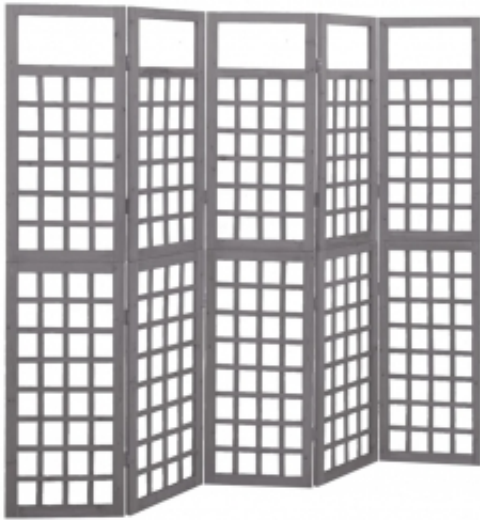

Dane aktualne na dzień: 14-04-2025 05:19

Link do produktu: <https://art-squad.pl/parawan-pokojoyy-5-panelowy/trejaz-drewno-jodlowe-201-5x180cm-p-59728.html>

Parawan pokojowy 5-panelowy/trejaż, drewno jodłowe, 201,5x180cm

Cena	468,47 zł
Dostępność	Dostępny
Czas wysyłki	5-6 dni roboczych
Numer katalogowy	316488
Kod EAN	8720286452714

Opis produktu

Przegroda do pokoju/na taras, która może być również używana jako trejaż, doskonale sprawdza się jako podpora dla roślin i zapewnia im wystarczającą przestrzeń do rozłożenia gałęzi.

Trejaż został wykonany z litego drewna jodłowego, dzięki czemu jest wytrzymały i nadaje się do użytku na zewnątrz. Ta drewniana krata zapewnia wystarczające wsparcie dla róż lub innych pnączy. Może być również używana jako przegroda pokoju, ponieważ stwarza poczucie prywatności i komfortu. Ponadto ten drewniany parawan można złożyć, aby zaoszczędzić miejsce, gdy nie jest używany.

Prosimy mieć na uwadze, że drewno jest materiałem naturalnym i może wykazywać pewne niedoskonałości.

DANE TECHNICZNE:

- Kolor: szary
- Materiał: lite drewno jodłowe
- Wymiary: 201,5 x 180 cm (szer. x wys.)
- Grubość: 2 cm
- Wymagany montaż: tak