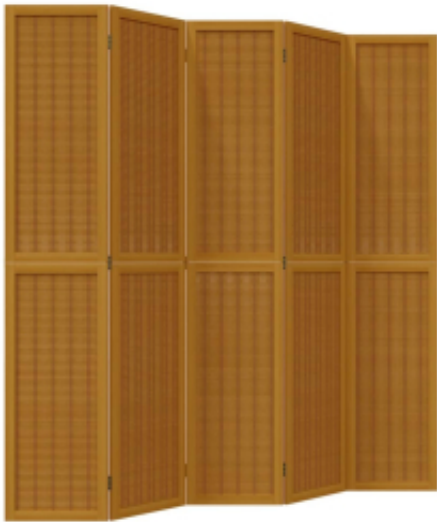

Link do produktu: <https://art-squad.pl/parawan-pokojowy-5-panelowy-brązowy-lite-drewno-paulowni-p-157875.html>

Parawan pokojowy, 5-panelowy, brązowy, lite drewno paulowni

| | |
|------------------|--------------------------|
| Cena | 600,20 zł |
| Dostępność | Dostępny |
| Czas wysyłki | 5-6 dni roboczych |
| Numer katalogowy | 358823 |
| Kod EAN | 8721012075191 |

Opis produktu

Ten uroczy parawan będzie eleganckim i przyciągającym wzrok elementem dekoracyjnym w Twoim wnętrzu.

- Trwały i łatwy w czyszczeniu: parawan wykonano z pasm naturalnego bambusa, dzięki czemu jest łatwy w czyszczeniu i trwały.
- Stabilna rama: mocna rama z drewna paulowni zapewnia solidność i stabilność. Lite drewno paulowni to piękny, naturalny materiał. Drewno paulowni jest wyjątkowo odporne na insekty i butwienie.
- Uniwersalny i łatwy w składaniu: panele są połączone 3 metalowymi zawiasami, a górną i dolną część przymocowano ukrytymi zawiasami 2-w-1. Dzięki temu parawan można łatwo złożyć do pewnego stopnia, aby zaoszczędzić miejsce.
- Uniwersalność: przegroda pokojowa świetnie nadaje się do wydzielenia prywatnej przestrzeni w sypialni, salonie, biurze i innych pomieszczeniach. Możesz również umieścić go przed oknem, aby zasłonić intensywnie świecące słońce.

Ostrzeżenie:

- Wyłącznie do użytku w pomieszczeniach.

DANE TECHNICZNE:

- Kolor: brązowy
- Materiał ramy: lite drewno paulownia
- Materiał wewnętrzny: bambus
- Wymiary po rozłożeniu: 175-180 x 200 cm (szer. x wys.)
- Wymiary każdego panelu/skrzydła: 40 x 200 cm (szer. x wys.)
- Grubość: 16 mm
- Liczba paneli: 5
- Wyłącznie do użytku w pomieszczeniach
- Wymagany montaż: tak