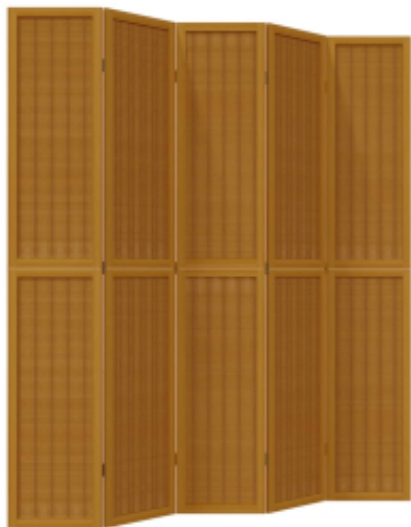

Link do produktu: <https://art-squad.pl/parawan-pokojowy-5-panelowy-brązowy-lite-drewno-paulowni-p-157768.html>

Parawan pokojowy, 5-panelowy, brązowy, lite drewno paulowni

Cena	672,26 zł
Dostępność	Dostępny
Czas wysyłki	5-6 dni roboczych
Numer katalogowy	358824
Kod EAN	8721012075207

Opis produktu

Ten uroczy parawan będzie eleganckim i przyciągającym wzrok elementem dekoracyjnym w Twoim wnętrzu.

- Trwały i łatwy w czyszczeniu: parawan wykonano z pasm naturalnego bambusa, dzięki czemu jest łatwy w czyszczeniu i trwały.
- Stabilna rama: mocna rama z drewna paulowni zapewnia solidność i stabilność. Lite drewno paulowni to piękny, naturalny materiał. Drewno paulowni jest wyjątkowo odporne na insekty i butwienie.
- Uniwersalny i łatwy w składaniu: panele są połączone 3 metalowymi zawiasami, a górną i dolną część przymocowano ukrytymi zawiasami 2-w-1. Dzięki temu parawan można łatwo złożyć do pewnego stopnia, aby zaoszczędzić miejsce.
- Uniwersalność: przegroda pokojowa świetnie nadaje się do wydzielenia prywatnej przestrzeni w sypialni, salonie, biurze i innych pomieszczeniach. Możesz również umieścić go przed oknem, aby zasłonić intensywnie świecące słońce.

Ostrzeżenie:

- Wyłącznie do użytku w pomieszczeniach.

DANE TECHNICZNE:

- Kolor: brązowy
- Materiał ramy: lite drewno paulownia
- Materiał wewnętrzny: bambus
- Wymiary po rozłożeniu: 175-180 x 220 cm (szer. x wys.)
- Wymiary panelu (każdego): 40 x 220 cm (szer. x wys.)
- Grubość: 16 mm
- Liczba paneli: 5
- Wyłącznie do użytku w pomieszczeniach
- Wymagany montaż: tak