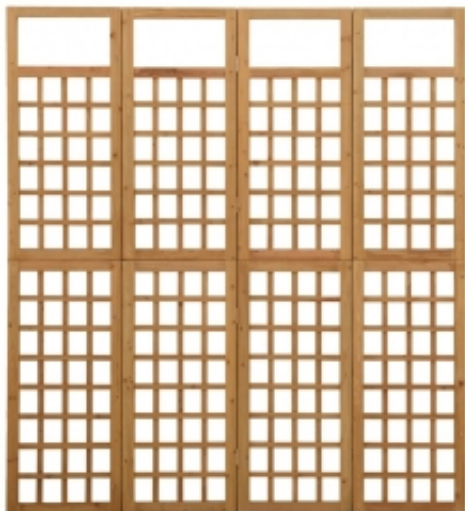

Link do produktu: <https://art-squad.pl/parawan-pokojowy-4-panelowy-trejaz-drewno-jodlowe-161x180-cm-p-50556.html>

Parawan pokojowy 4-panelowy/treżaż, drewno jodłowe, 161x180 cm

Cena	399,06 zł
Dostępność	Dostępny
Czas wysyłki	5-6 dni roboczych
Numer katalogowy	316479
Kod EAN	8720286452622

Opis produktu

Przegroda do pokoju/na taras, która może być również używana jako treżaż, doskonale sprawdza się jako podpora dla roślin i zapewnia im wystarczającą przestrzeń do rozłożenia gałęzi.

Treżaż został wykonany z litego drewna jodłowego, dzięki czemu jest wytrzymały i nadaje się do użytku na zewnątrz. Ta drewniana krata zapewnia wystarczające wsparcie dla róż lub innych pnączy. Może być również używana jako przegroda pokoju, ponieważ stwarza poczucie prywatności i komfortu. Ponadto ten drewniany parawan można złożyć, aby zaoszczędzić miejsce, gdy nie jest używany.

Prosimy mieć na uwadze, że drewno jest materiałem naturalnym i może wykazywać pewne niedoskonałości.

DANE TECHNICZNE:

- Materiał: lite drewno jodłowe
- Wymiary: 161 x 180 cm (szer. x wys.)
- Grubość: 2 cm
- Wymagany montaż: tak