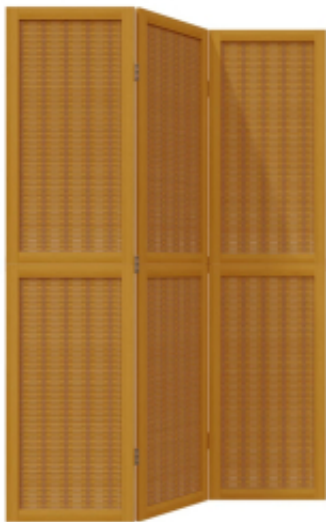

Link do produktu: <https://art-squad.pl/parawan-pokojowy-3-panelowy-lite-drewno-paulowni-p-157134.html>

Parawan pokojowy, 3-panelowy, lite drewno paulowni

Cena	345,45 zł
Dostępność	Dostępny
Czas wysyłki	5-6 dni roboczych
Numer katalogowy	358813
Kod EAN	8721012075092

Opis produktu

Ten uroczy parawan będzie eleganckim i przyciągającym wzrok elementem dekoracyjnym w Twoim wnętrzu.

- Trwały i łatwy w czyszczeniu: parawan wykonano z pasm naturalnego bambusa, dzięki czemu jest łatwy w czyszczeniu i trwały.
- Stabilna rama: mocna rama z drewna paulowni zapewnia solidność i stabilność. Lite drewno paulowni to piękny, naturalny materiał. Drewno paulowni jest wyjątkowo odporne na insekty i butwienie.
- Uniwersalny i łatwy w składaniu: panele są połączone 3 metalowymi zawiasami, a górną i dolną część przymocowano ukrytymi zawiasami 2-w-1. Dzięki temu parawan można łatwo złożyć do pewnego stopnia, aby zaoszczędzić miejsce.
- Uniwersalność: przegroda pokojowa świetnie nadaje się do wydzielenia prywatnej przestrzeni w sypialni, salonie, biurze i innych pomieszczeniach. Możesz również umieścić go przed oknem, aby zasłonić intensywnie świecące słońce.

Ostrzeżenie:

- Wyłącznie do użytku w pomieszczeniach.

DANE TECHNICZNE:

- Kolor: brązowy
- Materiał ramy: lite drewno paulownia
- Materiał wewnętrzny: bambus
- Wymiary po rozłożeniu: 105-110 x 160 cm (szer. x wys.)
- Wymiary panelu (każdego): 40 x 160 cm (szer. x wys.)
- Grubość: 16 mm
- Liczba paneli: 3
- Wyłącznie do użytku w pomieszczeniach
- Wymagany montaż: tak