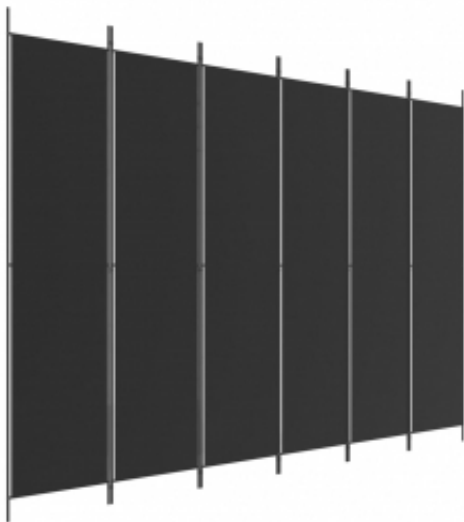

Link do produktu: <https://art-squad.pl/parawan-6-panelowy-czarny-300x220-cm-tkanina-p-92915.html>

Parawan 6-panelowy, czarny, 300x220 cm, tkanina

Cena	272,24 zł
Dostępność	Dostępny
Czas wysyłki	5-6 dni roboczych
Numer katalogowy	350209
Kod EAN	8720287196075

Opis produktu

Za pomocą tej przegrody można podzielić pokój na kilka części, aby wyznaczyć osłoniętą przestrzeń i zapewnić sobie prywatność.

- Trwały materiał: tkanina prezentuje prosty i schludny wygląd, a do tego jest trwała i oddychająca.
- Uniwersalne zastosowanie: parawan można wykorzystać nie tylko do rozdzielania sypialni lub wygrodzenia części pomieszczenia, ale także do zablokowania nadmiaru światła słonecznego, jeśli postawi się go obok okna. Oczywiście możesz użyć go także jako tła.
- Składana konstrukcja: ten 6-panelowy parawan jest składany, dzięki czemu można go łatwo przechowywać i nie zajmuje dużo miejsca.

Uwaga:

- Każdy produkt jest dostarczany wraz z instrukcją montażu dla ułatwienia tej czynności.

DANE TECHNICZNE:

- Kolor: czarny
- Materiał: tkanina (100% poliester), żelazo
- Wymiary całkowite: 300 x 220 cm (dł. x szer. x wys.)
- Wymiary każdego panelu: 46,5 x 198 cm (szer. x wys.)
- Produkt składany