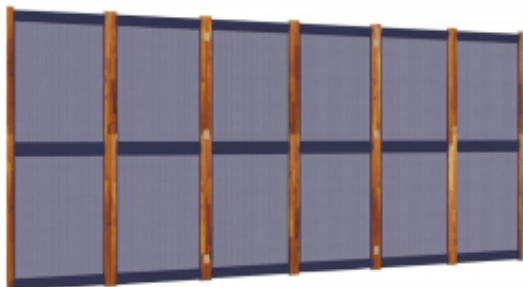

Link do produktu: <https://art-squad.pl/parawan-6-panelowy-ciemnoniebieski-420x180-cm-p-151790.html>

Parawan 6-panelowy, ciemnoniebieski, 420x180 cm

Cena	690,99 zł
Dostępność	Dostępny
Czas wysyłki	5-6 dni roboczych
Numer katalogowy	4003362
Kod EAN	8721012464292

Opis produktu

Parawan będzie idealnym narzędziem do stworzenia oddzielnej, prywatnej strefy w Twoim domu lub przestrzeni na zewnątrz.

- Trwała rama: lite drewno akacjowe to piękny naturalny materiał. Drewno akacjowe to tropikalne drewno drzew liściastych, które jest zwarte, solidne i trwałe. Mocny materiał textilene jest również odporny na warunki atmosferyczne i łatwy do czyszczenia.
- Uniwersalność i łatwość składania: każde skrzydło jest przymocowane za pomocą galwanizowanych zawiasów i można je łatwo złożyć do pewnego stopnia, aby zaoszczędzić miejsce zgodnie z Twoimi potrzebami.
- Wielofunkcyjność: składany parawan można wykorzystać zarówno jako dekorację, jak i przegrodę. Idealnie sprawdzi się do odgrózenia prywatnego obszaru lub wydzielenia dodatkowej przestrzeni.

DANE TECHNICZNE:

- Kolor: ciemnoniebieski
- Materiał: lite drewno akacjowe, wykończone olejem, tkanina textilene
- Wymiary całkowite: 420 x 180 cm (szer. x wys.)
- Wymiary każdego panelu: 70 x 180 cm (szer. x wys.)
- Grubość drewnianej ramy: 2,5 cm
- Do użytku zarówno w pomieszczeniach, jak i na zewnątrz
- Wymagany montaż: tak