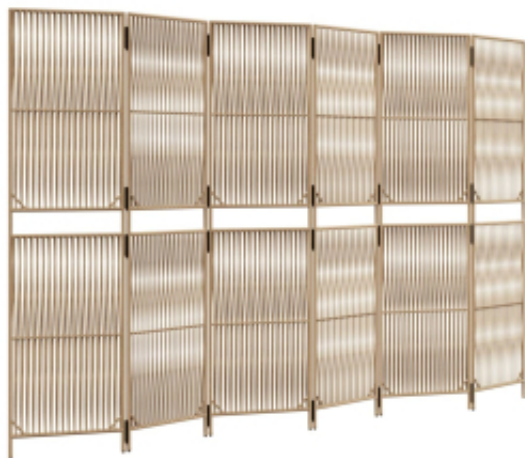

Link do produktu: <https://art-squad.pl/parawan-6-panelowy-bezowy-polirattan-p-143744.html>

Parawan 6-panelowy, beżowy, polirattan

Cena	611,42 zł
Dostępność	Dostępny
Czas wysyłki	5-6 dni roboczych
Numer katalogowy	365387
Kod EAN	8721012244290

Opis produktu

Ozdób swoje wnętrze i wydziel część przestrzeni przy pomocy tego parawanu polirattanowego.

- Trwałość i łatwość czyszczenia: każdy panel parawanu został wykonany z polirattanu, który jest odporny na czynniki pogodowe, wytrzymały i łatwy w czyszczeniu.
- Stabilna rama: stalowa rama malowana proszkowo zapewnia solidność i stabilność.
- Uniwersalność i łatwość składania: każde skrzydło jest przymocowane za pomocą galwanizowanych zawiasów i można je łatwo złożyć do pewnego stopnia, aby zaoszczędzić miejsce zgodnie z Twoimi potrzebami.
- Wzór przeplecionych linii: ta przegroda pokojowa ma wzór przeplecionych linii oraz stanowi stylowy i artystyczny sposób na zwiększenie prywatności w pomieszczeniu, nie zmniejszając jednocześnie poczucia przestronności i zapewniając przepływ światła.
- Wielofunkcyjność: parawan sprawdzi się świetnie do wydzielenia prywatnej przestrzeni zarówno wewnątrz, jak i na zewnątrz pomieszczeń, np. w sypialni, salonie, biurze itp. Możesz również umieścić go przed oknem, aby zasłonić intensywnie świeczące słońce.

DANE TECHNICZNE:

- Kolor: beżowy
- Materiał: polirattan (rattan PE), malowana proszkowo stal
- Wymiary maksymalne (po rozłożeniu): 294 x 180 cm (szer. x wys.)
- Wymiary każdego panelu: 49 x 180 cm (szer. x wys.)
- Liczba paneli: 6
- Przeplecione linie
- Wymagany montaż: tak