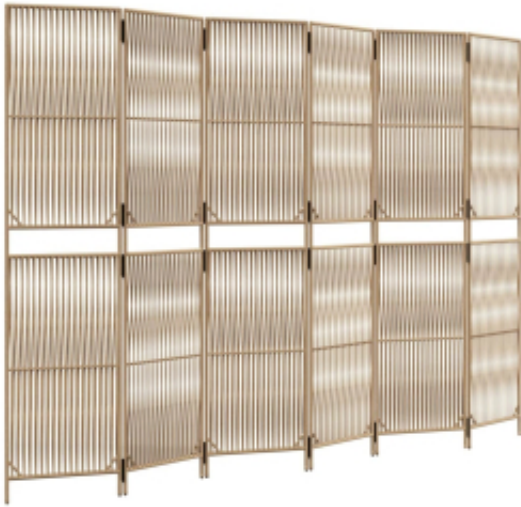

Link do produktu: <https://art-squad.pl/parawan-6-panelowy-bezowy-polirattan-p-139982.html>

Parawan 6-panelowy, beżowy, polirattan

Cena	680,75 zł
Dostępność	Dostępny
Czas wysyłki	5-6 dni roboczych
Numer katalogowy	365403
Kod EAN	8721012244450

Opis produktu

Ozdób swoje wnętrze i wydziel część przestrzeni przy pomocy tego parawanu z polirattanu.

- Trwałość i łatwość czyszczenia: każdy panel parawanu został wykonany z polirattanu, który jest odporny na czynniki pogodowe, wytrzymały i łatwy w czyszczeniu.
- Stabilna rama: stalowa rama malowana proszkowo zapewnia solidność i stabilność.
- Uniwersalność i łatwość składania: każde skrzydło jest przymocowane za pomocą galwanizowanych zawiasów i można je łatwo złożyć do pewnego stopnia, aby zaoszczędzić miejsce zgodnie z Twoimi potrzebami.
- Wzór przeplecionych linii: ta przegroda pokojowa prezentuje wzór przeplecionych linii oraz stanowi stylowy i artystyczny sposób na zwiększenie prywatności w pomieszczeniu, nie zmniejszając jednocześnie poczucia przestrzenności i zapewniając przepływ światła.
- Wielofunkcyjność: parawan sprawdzi się świetnie do wydzielenia prywatnej przestrzeni zarówno wewnątrz, jak i na zewnątrz pomieszczeń, np. w sypialni, salonie, biurze itp. Możesz również umieścić go przed oknem, aby zasłonić intensywnie świecące słońce.

DANE TECHNICZNE:

- Kolor: beżowy
- Materiał: polirattan (rattan PE), malowana proszkowo stal
- Wymiary maksymalne (po rozłożeniu): 294 x 200 cm (szer. x wys.)
- Wymiary każdego panelu: 49 x 200 cm (szer. x wys.)
- Liczba paneli: 6
- Przeplecione linie
- Wymagany montaż: tak