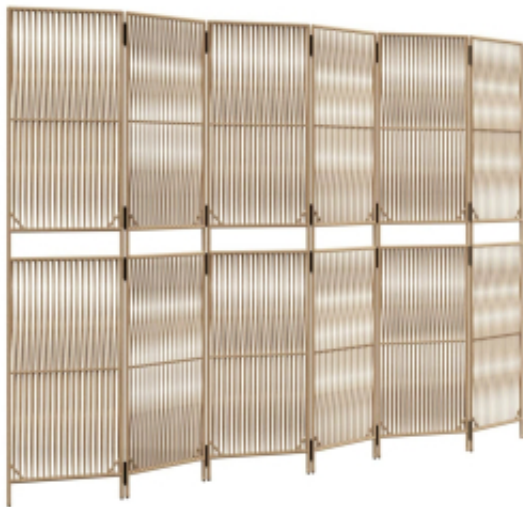

Link do produktu: <https://art-squad.pl/parawan-6-panelowy-bezowy-polirattan-p-139982.html>

Parawan 6-panelowy, beżowy, polirattan

Cena	683,20 zł
Dostępność	Dostępny
Czas wysyłki	5-6 dni roboczych
Numer katalogowy	365403
Kod EAN	8721012244450

Opis produktu

Ozdób swoje wnętrze i wydziel część przestrzeni przy pomocy tego parawanu z polirattanem.

- Trwałość i łatwość czyszczenia: każdy panel parawanu został wykonany z polirattanem, który jest odporny na czynniki pogodowe, wytrzymały i łatwy w czyszczeniu.
- Stabilna rama: stalowa rama malowana proszkowo zapewnia solidność i stabilność.
- Uniwersalność i łatwość składania: każde skrzydło jest przymocowane za pomocą galwanizowanych zawiasów i można je łatwo złożyć do pewnego stopnia, aby zaoszczędzić miejsce zgodnie z Twoimi potrzebami.
- Wzór przeplecionych linii: ta przegroda pokojowa prezentuje wzór przeplecionych linii oraz stanowi stylowy i artystyczny sposób na zwiększenie prywatności w pomieszczeniu, nie zmniejszając jednocześnie poczucia przestrzenności i zapewniając przepływ światła.
- Wielofunkcyjność: parawan sprawdzi się świetnie do wydzielenia prywatnej przestrzeni zarówno wewnątrz, jak i na zewnątrz pomieszczeń, np. w sypialni, salonie, biurze itp. Możesz również umieścić go przed oknem, aby zasłonić intensywnie świecące słońce.

DANE TECHNICZNE:

- Kolor: beżowy
- Materiał: polirattan (rattan PE), malowana proszkowo stal
- Wymiary maksymalne (po rozłożeniu): 294 x 200 cm (szer. x wys.)
- Wymiary każdego panelu: 49 x 200 cm (szer. x wys.)
- Liczba paneli: 6
- Przeplecione linie
- Wymagany montaż: tak