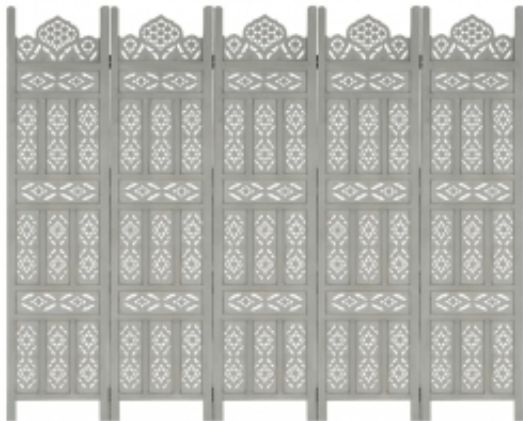

Link do produktu: <https://art-squad.pl/parawan-5-panelowy-rzezbiony-szary-200x165-cm-drewno-mango-p-29054.html>

Parawan 5-panelowy, rzeźbiony, szary, 200x165 cm, drewno mango

Cena	1 257,52 zł
Dostępność	Dostępny
Czas wysyłki	5-6 dni roboczych
Numer katalogowy	285323
Kod EAN	8719883817903

Opis produktu

Wprowadź odrobinę klasycznego uroku do swojego wnętrza dzięki naszemu eleganckiemu, ręcznie rzeźbionemu parawanowi pokojowemu z drewna! Będzie idealny do sypialni, gdzie utworzy oddzielną, prywatną przestrzeń do przebierania się lub pozwoli wydzielić część pomieszczenia.

Dodatkowo parawan ten charakteryzuje się solidną konstrukcją i jest ręcznie rzeźbiony w piękne wzory, co zwiększa jego klasyczne piękno. Można go również łatwo złożyć, aby zaoszczędzić miejsce, gdy nie jest używany. Składany parawan jest łatwy w montażu.

Uwaga: ponieważ parawan jest wykonany ręcznie, mogą wystąpić niewielkie różnice we wzorach i kolorach.

DANE TECHNICZNE:

- Materiał: MDF i lite drewno mango z szarym wykończeniem
- Wymiary: 200 x 165 cm (szer. x wys.)
- Z ręcznie rzeźbionymi wzorami
- Klasyczny styl