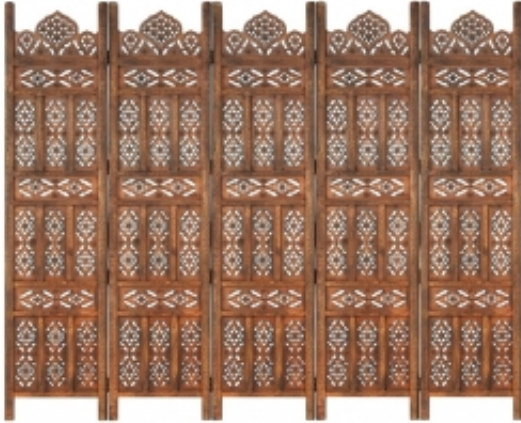

Link do produktu: <https://art-squad.pl/parawan-5-panelowy-rzezbiony-brąz-200x165-cm-drewno-mango-p-29057.html>

Parawan 5-panelowy, rzeźbiony, brąz, 200x165 cm, drewno mango

Cena	1 009,48 zł
Dostępność	Dostępny
Czas wysyłki	5-6 dni roboczych
Numer katalogowy	285326
Kod EAN	8719883817934

Opis produktu

Wprowadź odrobinę klasycznego uroku do swojego wnętrza dzięki naszemu eleganckiemu, ręcznie rzeźbionemu parawanowi pokojowemu z drewna! Będzie idealny do sypialni, gdzie utworzy oddzielną, prywatną przestrzeń do przebierania się lub pozwoli wydzielić część pomieszczenia.

Dodatkowo parawan ten charakteryzuje się solidną konstrukcją i jest ręcznie rzeźbiony w piękne wzory, co zwiększa jego klasyczne piękno. Można go również łatwo złożyć, aby zaoszczędzić miejsce, gdy nie jest używany. Składany parawan jest łatwy w montażu.

Uwaga: ponieważ parawan jest wykonany ręcznie, mogą wystąpić niewielkie różnice we wzorach i kolorach.

DANE TECHNICZNE:

- Materiał: MDF i lite drewno mango z brązowym wykończeniem
- Wymiary: 200 x 165 cm (szer. x wys.)
- Z ręcznie rzeźbionymi wzorami
- Klasyczny styl