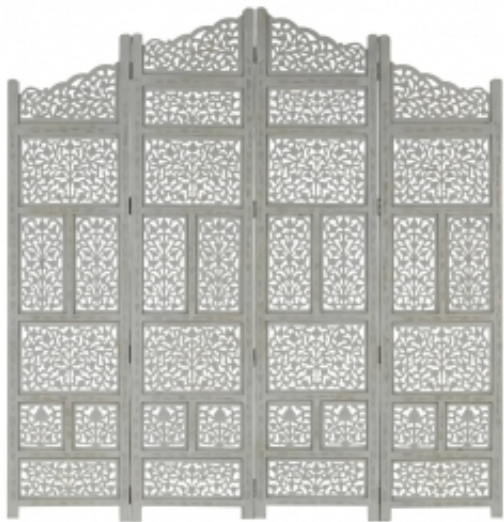

Dane aktualne na dzień: 08-04-2025 19:51

Link do produktu: <https://art-squad.pl/parawan-4-panelowy-rzezbiony-szary-160x165-cm-drewno-mango-p-29059.html>

## Parawan 4-panelowy, rzeźbiony, szary, 160x165 cm, drewno mango

Cena	<b>909,31 zł</b>
Dostępność	<b>Dostępny</b>
Czas wysyłki	<b>5-6 dni roboczych</b>
Numer katalogowy	<b>285328</b>
Kod EAN	<b>8719883817958</b>

### Opis produktu

Wprowadź odrobinę eleganckiego uroku do swojego wnętrza dzięki naszemu pięknemu, ręcznie rzeźbionemu parawanowi pokojowemu z drewna! Będzie idealny do sypialni, gdzie utworzy oddzielną, prywatną przestrzeń do przebierania się lub pozwoli wydzielić część pomieszczenia.

Dodatkowo parawan ten charakteryzuje się solidną konstrukcją i jest ręcznie rzeźbiony w piękne wzory, co zwiększa jego piękno. Można go również łatwo złożyć, aby zaoszczędzić miejsce, gdy nie jest używany. Składany parawan jest łatwy w montażu.