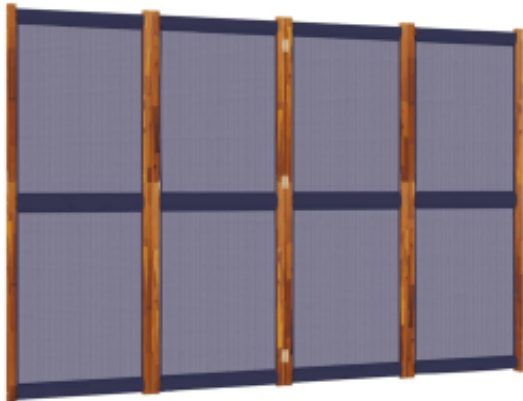

Link do produktu: <https://art-squad.pl/parawan-4-panelowy-ciemnoniebieski-280x180-cm-p-151789.html>

Parawan 4-panelowy, ciemnoniebieski, 280x180 cm

Cena	526,47 zł
Dostępność	Dostępny
Czas wysyłki	5-6 dni roboczych
Numer katalogowy	4003360
Kod EAN	8721012464278

Opis produktu

Parawan będzie idealnym narzędziem do stworzenia oddzielnej, prywatnej strefy w Twoim domu lub przestrzeni na zewnątrz.

- Trwała rama: lite drewno akacjowe to piękny naturalny materiał. Drewno akacjowe to tropikalne drewno drzew liściastych, które jest zwarte, solidne i trwałe. Mocny materiał textilene jest również odporny na warunki atmosferyczne i łatwy do czyszczenia.
- Uniwersalność i łatwość składania: każde skrzydło jest przymocowane za pomocą galwanizowanych zawiasów i można je łatwo złożyć do pewnego stopnia, aby zaoszczędzić miejsce zgodnie z Twoimi potrzebami.
- Wielofunkcyjność: składany parawan można wykorzystać zarówno jako dekorację, jak i przegrodę. Idealnie sprawdzi się do odgrózenia prywatnego obszaru lub wydzielenia dodatkowej przestrzeni.

DANE TECHNICZNE:

- Kolor: ciemnoniebieski
- Materiał: lite drewno akacjowe, wykończone olejem, tkanina textilene
- Wymiary całkowite: 280 x 180 cm (szer. x wys.)
- Wymiary każdego panelu: 70 x 180 cm (szer. x wys.)
- Grubość drewnianej ramy: 2,5 cm
- Do użytku zarówno w pomieszczeniach, jak i na zewnątrz
- Wymagany montaż: tak