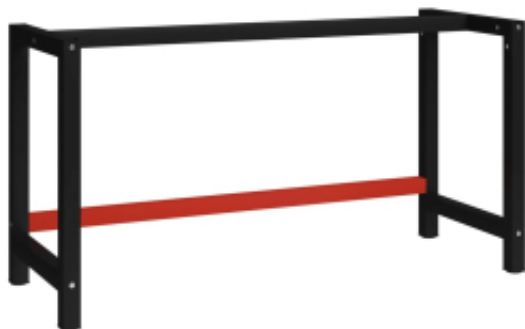

Link do produktu: <https://art-squad.pl/metalowa-rama-pod-blac-roboczy-150x57x79-cm-czarno-czerwona-p-108276.html>

Metalowa rama pod blat roboczy, 150x57x79 cm, czarno-czerwona

Cena	299,48 zł
Dostępność	Dostępny
Czas wysyłki	5-6 dni roboczych
Numer katalogowy	147929
Kod EAN	8720286111550

Opis produktu

Stwórz swoje własne, niepowtarzalne miejsce pracy dzięki naszej metalowej ramie do stołu warsztatowego. Malowane proszkowo nogi sprawiają, że nasza rama jest trwała i sprawdzi się podczas intensywnego użytkowania.

Boczne elementy górne i dolne mają wzmocnioną belkę dla dodatkowego wsparcia i wytrzymałości. Wstępnie wywiercone otwory u góry umożliwiają łatwe przymocowanie dowolnego blatu zgodnie z potrzebami.

DANE TECHNICZNE:

- Kolor: czarno-czerwony
- Materiał: metal malowany proszkowo
- Wymiary: 150 x 57 x 79 cm (dł. x szer. x wys.)
- Górna część z wstępnie wywierconymi otworami
- Wymagany montaż: tak