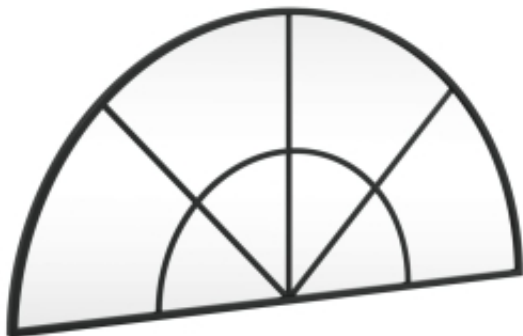

Link do produktu: <https://art-squad.pl/lustro-scienne-czarne-80x40-cm-zakonczone-lukiem-zelazo-p-128569.html>

Lustro ścienne, czarne, 80x40 cm, zakończone łukiem, żelazo

Cena	250,96 zł
Dostępność	Dostępny
Czas wysyłki	5-6 dni roboczych
Numer katalogowy	358651
Kod EAN	8721012135086

Opis produktu

Wprowadź nieco minimalistycznej estetyki do swojego domu za sprawą tego praktycznego lustra ściennego!

- Konstrukcja do montażu na ścianie: lustro można zamontować na ścianie, co czyni go szczególnie odpowiednim do pomieszczeń o ograniczonej przestrzeni.
- Trwały materiał: lustro zostało wykonane ze szkła z ramą malowaną proszkowo, która zapewnia stabilność i trwałość produktu.
- Wyraźny obraz: szklana powierzchnia lustra oferuje wyraźny obraz. Możesz więc cieszyć się pięknym i naturalnym odbiciem.
- Różne zastosowania: tym wiszącym lustrem możesz przyozdobić sypialnię, przedpokój, salon, łazienkę i każde inne miejsce, któremu pragniesz dodać blasku.

DANE TECHNICZNE:

- **Lustro:**
- Materiał: szkło
- Wymiary: 80 x 40 cm (dł. x szer.)
- Grubość: 1,5 cm
- **Rama:**
- Kolor: czarny
- Materiał: malowane proszkowo żelazo
- Szerokość (część zewnętrzna): 16 mm
- Szerokość (część wewnętrzna): 8 mm
- Warstwa chroniąca przed rozpryskami szkła w tylnej części
- Wymagany montaż: tak