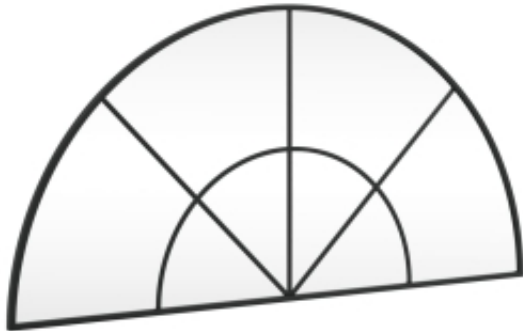

Link do produktu: <https://art-squad.pl/lustro-scienne-czarne-100x50-cm-zakonczone-lukiem-zelazo-p-128574.html>

Lustro ścienne, czarne, 100x50 cm, zakończone łukiem, żelazo

Cena	310,04 zł
Dostępność	Dostępny
Czas wysyłki	5-6 dni roboczych
Numer katalogowy	358652
Kod EAN	8721012135093

Opis produktu

Wprowadź nieco minimalistycznej estetyki do swojego domu za sprawą tego praktycznego lustra ściennego!

- Konstrukcja do montażu na ścianie: lustro można zamontować na ścianie, co czyni go szczególnie odpowiednim do pomieszczeń o ograniczonej przestrzeni.
- Trwały materiał: lustro zostało wykonane ze szkła z ramą malowaną proszkowo, która zapewnia stabilność i trwałość produktu.
- Wyraźny obraz: szklana powierzchnia lustra oferuje wyraźny obraz. Możesz więc cieszyć się pięknym i naturalnym odbiciem.
- Różne zastosowania: tym wiszącym lustrem możesz przyozdobić sypialnię, przedpokój, salon, łazienkę i każde inne miejsce, któremu pragniesz dodać blasku.

DANE TECHNICZNE:

- **Lustro:**
 - Materiał: szkło
 - Wymiary: 100 x 50 cm (dł. x szer.)
 - Grubość: 1,5 cm
- **Rama:**
 - Kolor: czarny
 - Materiał: malowane proszkowo żelazo
 - Szerokość (część zewnętrzna): 16 mm
 - Szerokość (część wewnętrzna): 8 mm
 - Warstwa chroniąca przed rozpryskami szkła w tylnej części
 - Wymagany montaż: tak