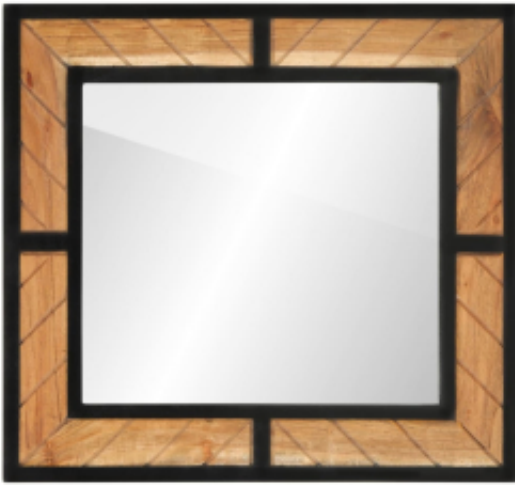

Link do produktu: <https://art-squad.pl/lustro-lazienkowe-60x1x55-cm-lite-drewno-akacyjne-p-149698.html>

Lustro łazienkowe, 60x1x55 cm, lite drewno akacyjne

| | |
|------------------|--------------------------|
| Cena | 224,07 zł |
| Dostępność | Dostępny |
| Czas wysyłki | 5-6 dni roboczych |
| Numer katalogowy | 372750 |
| Kod EAN | 8721012161078 |

Opis produktu

Lustro łazienkowe będzie doskonałym dodatkiem do Twojej łazienki, który nada jej schludny i efektowny wygląd!

- Trwały materiał: lite drewno to piękny, naturalny materiał. Drewno akacyjne to tropikalne, twarde drewno które jest zwarte, solidne i trwałe
- Model do montażu na ścianie: lustro można zawiesić na ścianie, pozostawiając wolne miejsce na podłodze, co czyni je szczególnie odpowiednim do pomieszczeń o ograniczonej przestrzeni.
- Wyraźne odbicie: wykonana ze szkła powierzchnia lustra zapewnia wyraźne odbicie bez zniekształceń, dzięki czemu świetnie sprawdzi się podczas makijażu, golenia i sprawdzania stylizacji przed wyjściem.

DANE TECHNICZNE:

- Materiał: szkło, lite drewno akacyjne o naturalnym wykończeniu
- Wymiary: 60 x 1 x 55 cm (dł. x szer. x wys.)
- Grubość szkła: 4 mm
- Wymagany montaż: tak