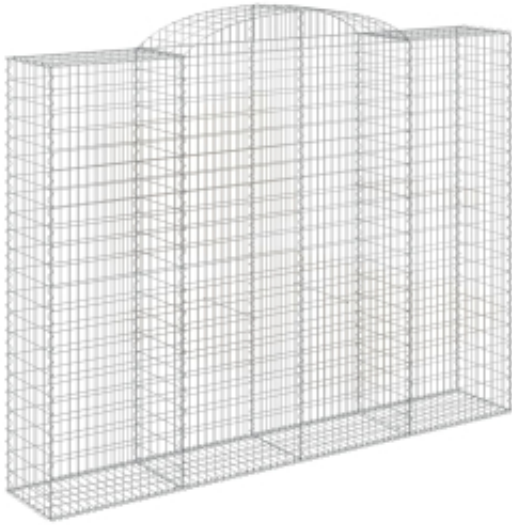

Link do produktu: <https://art-squad.pl/lukowaty-kosz-gabionowy-300x50x220240-cm-galwanizowane-zelazo-p-110684.html>

Łukowaty kosz gabionowy 300x50x220/240 cm, galwanizowane żelazo

Cena	729,85 zł
Dostępność	Dostępny
Czas wysyłki	5-6 dni roboczych
Numer katalogowy	153521
Kod EAN	8720845651848

Opis produktu

Ten wygodny kosz gabionowy został specjalnie zaprojektowany jako dekoracyjna i izolująca od dźwięków bariera ogrodowa.

- Trwały materiał: gabion wykonano z odpornego na korozję żelaza galwanizowanego w formie drutu o średnicy 3,5 mm, co zapewnia jego stabilność i trwałość. Z pewnością ozdobi on Twój ogród o każdej porze roku.
- Stabilna konstrukcja: kosz gabionowy należy wypełnić kamieniami lub tłuczniem w celu uzyskania stabilnej konstrukcji.
- Szeroki zakres zastosowań: możesz umieścić ten gabion wszędzie tam, gdzie chcesz uzyskać osłonę przed wiatrem lub deszczem. Możesz go postawić w swoim ogrodzie, na podwórku lub na patio jako dekoracyjny dodatek do swojej przestrzeni na świeżym powietrzu.
- Wzmocnione haczyki gabionowe: dołączone, wzmocnione haczyki solidnie łączą przeciwległe panele druciane, dzięki czemu powstały kosz zachowuje swój kształt nawet po wypełnieniu go kamieniami lub innymi materiałami.
- Wygoda użytkowania: po zakończeniu montażu należy tylko wypełnić kosz gabionowy kamieniami i jest on gotowy. Jako wypełnienie można zastosować naturalne materiały, takie jak beton, piaskowiec lub kolorowe kamienie.

Warto wiedzieć:

- Aby maksymalnie ułatwić montaż, każdy produkt jest dostarczany z instrukcją obsługi.
- Kamienie nie są częścią tej oferty.

DANE TECHNICZNE:

- Kolor: srebrny
- Materiał: żelazo galwanizowane
- Wymiary: 300 x 50 x 220/240 cm (dł. x szer. x wys.)
- Wymiary oczek siatki: 5 x 10 cm (dł. x szer.)
- Średnica drutu: 3,5 mm