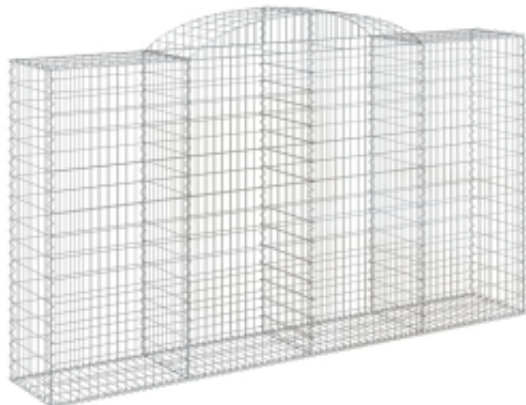

Link do produktu: <https://art-squad.pl/lukowaty-kosz-gabionowy-300x50x160180-cm-galwanizowane-zelazo-p-110247.html>

Łukowaty kosz gabionowy 300x50x160/180 cm, galwanizowane żelazo

Cena	560,25 zł
Dostępność	Dostępny
Czas wysyłki	5-6 dni roboczych
Numer katalogowy	153518
Kod EAN	8720845651817

Opis produktu

Ten wygodny kosz gabionowy został specjalnie zaprojektowany jako dekoracyjna i izolująca od dźwięków bariera ogrodowa.

- Trwały materiał: gabion wykonano z odpornego na korozję żelaza galwanizowanego w formie drutu o średnicy 3,5 mm, co zapewnia jego stabilność i trwałość. Z pewnością ozdobi on Twój ogród o każdej porze roku.
- Stabilna konstrukcja: kosz gabionowy należy wypełnić kamieniami lub tłuczniem w celu uzyskania stabilnej konstrukcji.
- Szeroki zakres zastosowań: możesz umieścić ten gabion wszędzie tam, gdzie chcesz uzyskać osłonę przed wiatrem lub deszczem. Możesz go postawić w swoim ogrodzie, na podwórku lub na patio jako dekoracyjny dodatek do swojej przestrzeni na świeżym powietrzu.
- Wzmocnione haczyki gabionowe: dołączone, wzmocnione haczyki solidnie łączą przeciwległe panele druciane, dzięki czemu powstały kosz zachowuje swój kształt nawet po wypełnieniu go kamieniami lub innymi materiałami.
- Wygoda użytkowania: po zakończeniu montażu należy tylko wypełnić kosz gabionowy kamieniami i jest on gotowy. Jako wypełnienie można zastosować naturalne materiały, takie jak beton, piaskowiec lub kolorowe kamienie.

Warto wiedzieć:

- Aby maksymalnie ułatwić montaż, każdy produkt jest dostarczany z instrukcją obsługi.
- Kamienie nie są częścią tej oferty.

DANE TECHNICZNE:

- Kolor: srebrny
- Materiał: żelazo galwanizowane
- Wymiary: 300 x 50 x 160/180 cm (dł. x szer. x wys.)
- Wymiary oczek siatki: 5 x 10 cm (dł. x szer.)
- Średnica drutu: 3,5 mm