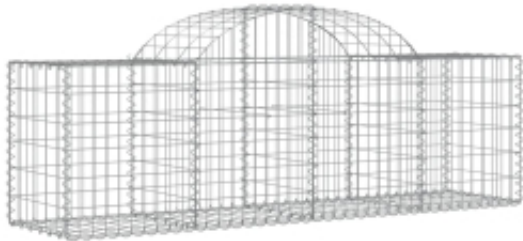

Link do produktu: <https://art-squad.pl/lukowaty-kosz-gabionowy-200x50x6080-cm-galwanizowane-zelazo-p-110535.html>

Łukowaty kosz gabionowy, 200x50x60/80 cm, galwanizowane żelazo

Cena	187,83 zł
Dostępność	Dostępny
Czas wysyłki	5-6 dni roboczych
Numer katalogowy	153493
Kod EAN	8720845651565

Opis produktu

Ten wygodny kosz gabionowy został specjalnie zaprojektowany jako dekoracyjna i izolująca od dźwięków bariera ogrodowa.

- Trwały materiał: gabion wykonano z odpornego na korozję żelaza galwanizowanego w formie drutu o średnicy 3,5 mm, co zapewnia jego stabilność i trwałość. Z pewnością ozdobi on Twój ogród o każdej porze roku.
- Stabilna konstrukcja: kosz gabionowy należy wypełnić kamieniami lub tłuczniem w celu uzyskania stabilnej konstrukcji.
- Szeroki zakres zastosowań: możesz umieścić ten gabion wszędzie tam, gdzie chcesz uzyskać osłonę przed wiatrem lub deszczem. Możesz go postawić w swoim ogrodzie, na podwórku lub na patio jako dekoracyjny dodatek do swojej przestrzeni na świeżym powietrzu.
- Wzmocnione haczyki gabionowe: dołączone, wzmocnione haczyki solidnie łączą przeciwległe panele druciane, dzięki czemu powstały kosz zachowuje swój kształt nawet po wypełnieniu go kamieniami lub innymi materiałami.
- Wygoda użytkowania: po zakończeniu montażu należy tylko wypełnić kosz gabionowy kamieniami i jest on gotowy. Jako wypełnienie można zastosować naturalne materiały, takie jak beton, piaskowiec lub kolorowe kamienie.

Warto wiedzieć:

- Aby maksymalnie ułatwić montaż, każdy produkt jest dostarczany z instrukcją obsługi.
- Kamienie nie są częścią tej oferty.

DANE TECHNICZNE:

- Kolor: srebrny
- Materiał: żelazo galwanizowane
- Wymiary: 200 x 50 x 60/80 cm (dł. x szer. x wys.)
- Wymiary oczek siatki: 5 x 10 cm (dł. x szer.)
- Średnica drutu: 3,5 mm