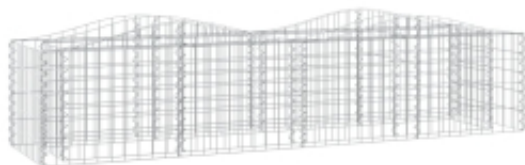

Link do produktu: <https://art-squad.pl/lukowaty-kosz-gabionowy-200x50x50-cm-galwanizowane-zelazo-p-146991.html>

Łukowaty kosz gabionowy, 200x50x50 cm, galwanizowane żelazo

Cena	243,66 zł
Dostępność	Dostępny
Czas wysyłki	5-6 dni roboczych
Numer katalogowy	153542
Kod EAN	8720845652050

Opis produktu

Ten łukowaty gabion to wygodny sposób na stworzenie wyraźnej granicy dla kwiatów w Twoim ogrodzie lub na patio.

- Trwały materiał: gabion wykonano z odpornego na korozję drutu z żelaza galwanizowanego o średnicy 3,5 mm, co zapewnia jego stabilność i trwałość. Z pewnością ozdobi on Twój ogród o każdej porze roku.
- Stabilna konstrukcja: kosz gabionowy należy wypełnić kamieniami lub tłuczniem w celu uzyskania stabilnej konstrukcji.
- Świetny dodatek: kosz gabionowy jest idealny do wykonania różnego rodzaju projektów ogrodowych i przyciąga wzrok wszędzie tam, gdzie zostanie umieszczony.
- Wygoda użytkowania: po zakończeniu montażu należy tylko wypełnić kosz gabionowy kamieniami i jest on gotowy. Jako wypełnienie można zastosować naturalne materiały, takie jak beton, piaskowiec lub kolorowe kamienie.

Warto wiedzieć:

- Kamienie nie są częścią tej oferty.

DANE TECHNICZNE:

- Kolor: srebrny
- Materiał: żelazo galwanizowane
- Wymiary: 200 x 50 x 40/50 cm (dł. x szer. x wys.)
- Wymiary oczek siatki: 5 x 10 cm (dł. x szer.)
- Średnica drutu: 3,5 mm
- Wymagany montaż: tak