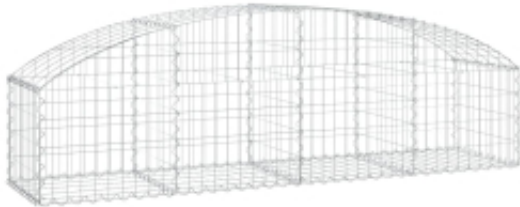

Link do produktu: <https://art-squad.pl/lukowaty-kosz-gabionowy-200x50x4060-cm-galwanizowane-zelazo-p-109486.html>

Łukowaty kosz gabionowy, 200x50x40/60 cm, galwanizowane żelazo

Cena	184,68 zł
Dostępność	Dostępny
Czas wysyłki	5-6 dni roboczych
Numer katalogowy	153472
Kod EAN	8720845651350

Opis produktu

Ten wygodny kosz gabionowy został specjalnie zaprojektowany jako dekoracyjna i izolująca od dźwięków bariera ogrodowa.

- Trwały materiał: gabion wykonano z odpornego na korozję żelaza galwanizowanego w formie drutu o średnicy 3,5 mm, co zapewnia jego stabilność i trwałość. Z pewnością ozdobi on Twój ogród o każdej porze roku.
- Stabilna konstrukcja: kosz gabionowy należy wypełnić kamieniami lub tłuczniem w celu uzyskania stabilnej konstrukcji.
- Szeroki zakres zastosowań: możesz umieścić ten gabion wszędzie tam, gdzie chcesz uzyskać osłonę przed wiatrem lub deszczem. Możesz go postawić w swoim ogrodzie, na podwórku lub na patio jako dekoracyjny dodatek do swojej przestrzeni na świeżym powietrzu.
- Wzmocnione haczyki gabionowe: dołączone, wzmocnione haczyki solidnie łączą przeciwległe panele druciane, dzięki czemu powstały kosz zachowuje swój kształt nawet po wypełnieniu go kamieniami lub innymi materiałami.
- Wygoda użytkowania: po zakończeniu montażu należy tylko wypełnić kosz gabionowy kamieniami i jest on gotowy. Jako wypełnienie można zastosować naturalne materiały, takie jak beton, piaskowiec lub kolorowe kamienie.

Warto wiedzieć:

- Aby maksymalnie ułatwić montaż, każdy produkt jest dostarczany z instrukcją obsługi.
- Kamienie nie są częścią tej oferty.

DANE TECHNICZNE:

- Kolor: srebrny
- Materiał: żelazo galwanizowane
- Wymiary: 200 x 50 x 40/60 cm (dł. x szer. x wys.)
- Wymiary oczek siatki: 5 x 10 cm (dł. x szer.)
- Średnica drutu: 3,5 mm