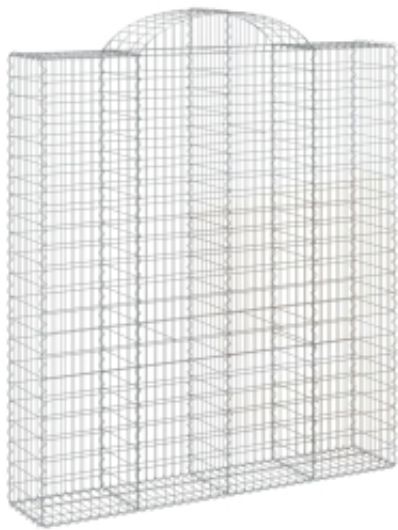

Link do produktu: <https://art-squad.pl/lukowaty-kosz-gabionowy-200x50x220/240-cm-galwanizowane-zelazo-p-110685.html>

Łukowaty kosz gabionowy 200x50x220/240 cm, galwanizowane żelazo

Cena	472,59 zł
Dostępność	Dostępny
Czas wysyłki	5-6 dni roboczych
Numer katalogowy	153501
Kod EAN	8720845651640

Opis produktu

Ten wygodny kosz gabionowy został specjalnie zaprojektowany jako dekoracyjna i izolująca od dźwięków bariera ogrodowa.

- Trwały materiał: gabion wykonano z odpornego na korozję żelaza galwanizowanego w formie drutu o średnicy 3,5 mm, co zapewnia jego stabilność i trwałość. Z pewnością ozdobi on Twój ogród o każdej porze roku.
- Stabilna konstrukcja: kosz gabionowy należy wypełnić kamieniami lub tłuczniem w celu uzyskania stabilnej konstrukcji.
- Szeroki zakres zastosowań: możesz umieścić ten gabion wszędzie tam, gdzie chcesz uzyskać osłonę przed wiatrem lub deszczem. Możesz go postawić w swoim ogrodzie, na podwórku lub na patio jako dekoracyjny dodatek do swojej przestrzeni na świeżym powietrzu.
- Wzmocnione haczyki gabionowe: dołączone, wzmocnione haczyki solidnie łączą przeciwległe panele druciane, dzięki czemu powstały kosz zachowuje swój kształt nawet po wypełnieniu go kamieniami lub innymi materiałami.
- Wygoda użytkowania: po zakończeniu montażu należy tylko wypełnić kosz gabionowy kamieniami i jest on gotowy. Jako wypełnienie można zastosować naturalne materiały, takie jak beton, piaskowiec lub kolorowe kamienie.

Warto wiedzieć:

- Aby maksymalnie ułatwić montaż, każdy produkt jest dostarczany z instrukcją obsługi.
- Kamienie nie są częścią tej oferty.

DANE TECHNICZNE:

- Kolor: srebrny
- Materiał: żelazo galwanizowane
- Wymiary: 200 x 50 x 220/240 cm (dł. x szer. x wys.)
- Wymiary oczek siatki: 5 x 10 cm (dł. x szer.)
- Średnica drutu: 3,5 mm