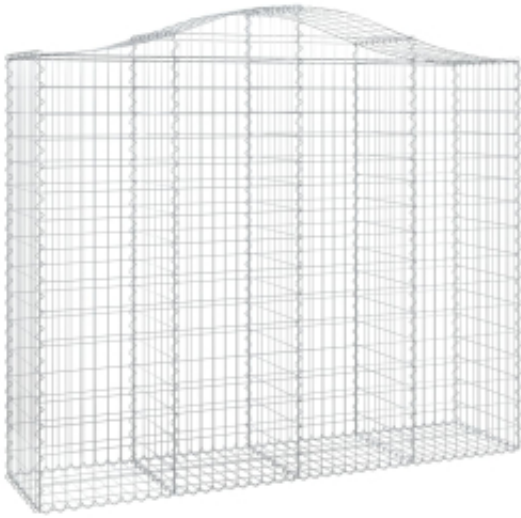

Link do produktu: <https://art-squad.pl/lukowaty-kosz-gabionowy-200x50x160180-cm-galwanizowane-zelazo-p-105952.html>

Łukowaty kosz gabionowy 200x50x160/180 cm, galwanizowane żelazo

Cena	396,46 zł
Dostępność	Dostępny
Czas wysyłki	5-6 dni roboczych
Numer katalogowy	153398
Kod EAN	8720845650612

Opis produktu

Ten wygodny kosz gabionowy został specjalnie zaprojektowany jako dekoracyjna i izolująca od dźwięków bariera ogrodowa.

- Trwały materiał: gabion wykonano z odpornego na korozję żelaza galwanizowanego w formie drutu o średnicy 3,5 mm, co zapewnia jego stabilność i trwałość. Z pewnością ozdobi on Twój ogród o każdej porze roku.
- Stabilna konstrukcja: kosz gabionowy należy wypełnić kamieniami lub tłuczniem w celu uzyskania stabilnej konstrukcji.
- Szeroki zakres zastosowań: możesz umieścić ten gabion wszędzie tam, gdzie chcesz uzyskać osłonę przed wiatrem lub deszczem. Możesz go postawić w swoim ogrodzie, na podwórku lub na patio jako dekoracyjny dodatek do swojej przestrzeni na świeżym powietrzu.
- Wzmocnione haczyki gabionowe: dołączone, wzmocnione haczyki solidnie łączą przeciwległe panele druciane, dzięki czemu powstały kosz zachowuje swój kształt nawet po wypełnieniu go kamieniami lub innymi materiałami.
- Wygoda użytkowania: po zakończeniu montażu należy tylko wypełnić kosz gabionowy kamieniami i jest on gotowy. Jako wypełnienie można zastosować naturalne materiały, takie jak beton, piaskowiec lub kolorowe kamienie.

Warto wiedzieć:

- Aby maksymalnie ułatwić montaż, każdy produkt jest dostarczany z instrukcją obsługi.
- Kamienie nie są częścią tej oferty.

DANE TECHNICZNE:

- Kolor: srebrny
- Materiał: żelazo galwanizowane
- Wymiary: 200 x 50 x 160/180 cm (dł. x szer. x wys.)
- Wymiary oczek siatki: 5 x 10 cm (dł. x szer.)
- Średnica drutu: 3,5 mm