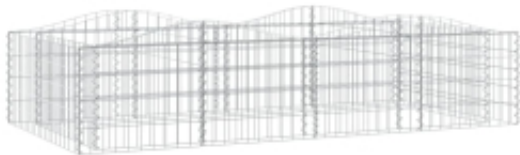

Link do produktu: <https://art-squad.pl/lukowaty-kosz-gabionowy-200x100x50-cm-galwanizowane-zelazo-p-155518.html>

## Łukowaty kosz gabionowy, 200x100x50 cm, galwanizowane żelazo

Cena	<b>264,03 zł</b>
Dostępność	<b>Dostępny</b>
Czas wysyłki	<b>5-6 dni roboczych</b>
Numer katalogowy	<b>153550</b>
Kod EAN	<b>8720845652135</b>

### Opis produktu

Ten łukowaty gabion to wygodny sposób na stworzenie wyraźnej granicy dla kwiatów w Twoim ogrodzie lub na patio.

- Trwały materiał: gabion wykonano z odpornego na korozję drutu z żelaza galwanizowanego o średnicy 3,5 mm, co zapewnia jego stabilność i trwałość. Z pewnością ozdobi on Twój ogród o każdej porze roku.
- Stabilna konstrukcja: kosz gabionowy należy wypełnić kamieniami lub tłuczniem w celu uzyskania stabilnej konstrukcji.
- Świetny dodatek: kosz gabionowy jest idealny do wykonania różnego rodzaju projektów ogrodowych i przyciąga wzrok wszędzie tam, gdzie zostanie umieszczony.
- Wygoda użytkowania: po zakończeniu montażu należy tylko wypełnić kosz gabionowy kamieniami i jest on gotowy. Jako wypełnienie można zastosować naturalne materiały, takie jak beton, piaskowiec lub kolorowe kamienie.

#### DANE TECHNICZNE:

- Kolor: srebrny
- Materiał: żelazo galwanizowane
- Wymiary: 200 x 100 x 50 cm (dł. x szer. x wys.)
- Wymiary oczek siatki: 5 x 10 cm (dł. x szer.)
- Średnica drutu: 3,5 mm
- Wymagany montaż: tak