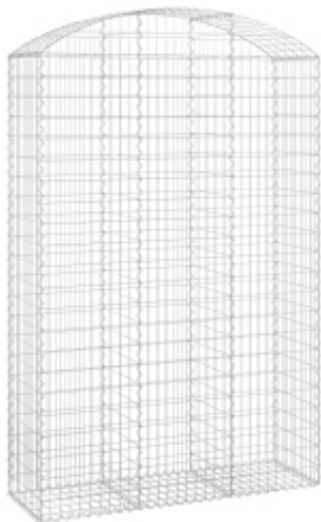

Link do produktu: <https://art-squad.pl/lukowaty-kosz-gabionowy-150x50x220240-cm-galwanizowane-zelazo-p-109485.html>

Łukowaty kosz gabionowy 150x50x220/240 cm, galwanizowane żelazo

Cena	393,99 zł
Dostępność	Dostępny
Czas wysyłki	5-6 dni roboczych
Numer katalogowy	153461
Kod EAN	8720845651244

Opis produktu

Ten wygodny kosz gabionowy został specjalnie zaprojektowany jako dekoracyjna i izolująca od dźwięków bariera ogrodowa.

- Trwały materiał: gabion wykonano z odpornego na korozję żelaza galwanizowanego w formie drutu o średnicy 3,5 mm, co zapewnia jego stabilność i trwałość. Z pewnością ozdobi on Twój ogród o każdej porze roku.
- Stabilna konstrukcja: kosz gabionowy należy wypełnić kamieniami lub tłuczniem w celu uzyskania stabilnej konstrukcji.
- Szeroki zakres zastosowań: możesz umieścić ten gabion wszędzie tam, gdzie chcesz uzyskać osłonę przed wiatrem lub deszczem. Możesz go postawić w swoim ogrodzie, na podwórku lub na patio jako dekoracyjny dodatek do swojej przestrzeni na świeżym powietrzu.
- Wzmocnione haczyki gabionowe: dołączone, wzmocnione haczyki solidnie łączą przeciwległe panele druciane, dzięki czemu powstały kosz zachowuje swój kształt nawet po wypełnieniu go kamieniami lub innymi materiałami.
- Wygoda użytkowania: po zakończeniu montażu należy tylko wypełnić kosz gabionowy kamieniami i jest on gotowy. Jako wypełnienie można zastosować naturalne materiały, takie jak beton, piaskowiec lub kolorowe kamienie.

Warto wiedzieć:

- Aby maksymalnie ułatwić montaż, każdy produkt jest dostarczany z instrukcją obsługi.
- Kamienie nie są częścią tej oferty.

DANE TECHNICZNE:

- Kolor: srebrny
- Materiał: żelazo galwanizowane
- Wymiary: 150 x 50 x 220/240 cm (dł. x szer. x wys.)
- Wymiary oczek siatki: 5 x 10 cm (dł. x szer.)
- Średnica drutu: 3,5 mm