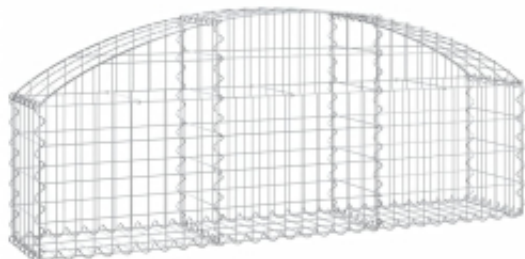

Link do produktu: <https://art-squad.pl/lukowaty-kosz-gabionowy-150x30x4060-cm-galwanizowane-zelazo-p-105969.html>

Łukowaty kosz gabionowy, 150x30x40/60 cm, galwanizowane żelazo

Cena	123,43 zł
Dostępność	Dostępny
Czas wysyłki	5-6 dni roboczych
Numer katalogowy	153442
Kod EAN	8720845651053

Opis produktu

Ten wygodny kosz gabionowy został specjalnie zaprojektowany jako dekoracyjna i izolująca od dźwięków bariera ogrodowa.

- Trwały materiał: gabion wykonano z odpornego na korozję żelaza galwanizowanego w formie drutu o średnicy 3,5 mm, co zapewnia jego stabilność i trwałość. Z pewnością ozdobi on Twój ogród o każdej porze roku.
- Stabilna konstrukcja: kosz gabionowy należy wypełnić kamieniami lub tłuczniem w celu uzyskania stabilnej konstrukcji.
- Szeroki zakres zastosowań: możesz umieścić ten gabion wszędzie tam, gdzie chcesz uzyskać osłonę przed wiatrem lub deszczem. Możesz go postawić w swoim ogrodzie, na podwórku lub na patio jako dekoracyjny dodatek do swojej przestrzeni na świeżym powietrzu.
- Wzmocnione haczyki gabionowe: dołączone, wzmocnione haczyki solidnie łączą przeciwległe panele druciane, dzięki czemu powstały kosz zachowuje swój kształt nawet po wypełnieniu go kamieniami lub innymi materiałami.
- Wygoda użytkowania: po zakończeniu montażu należy tylko wypełnić kosz gabionowy kamieniami i jest on gotowy. Jako wypełnienie można zastosować naturalne materiały, takie jak beton, piaskowiec lub kolorowe kamienie.

Warto wiedzieć:

- Aby maksymalnie ułatwić montaż, każdy produkt jest dostarczany z instrukcją obsługi.
- Kamienie nie są częścią tej oferty.

DANE TECHNICZNE:

- Kolor: srebrny
- Materiał: żelazo galwanizowane
- Wymiary: 150 x 30 x 40/60 cm (dł. x szer. x wys.)
- Wymiary oczek siatki: 5 x 10 cm (dł. x szer.)
- Średnica drutu: 3,5 mm